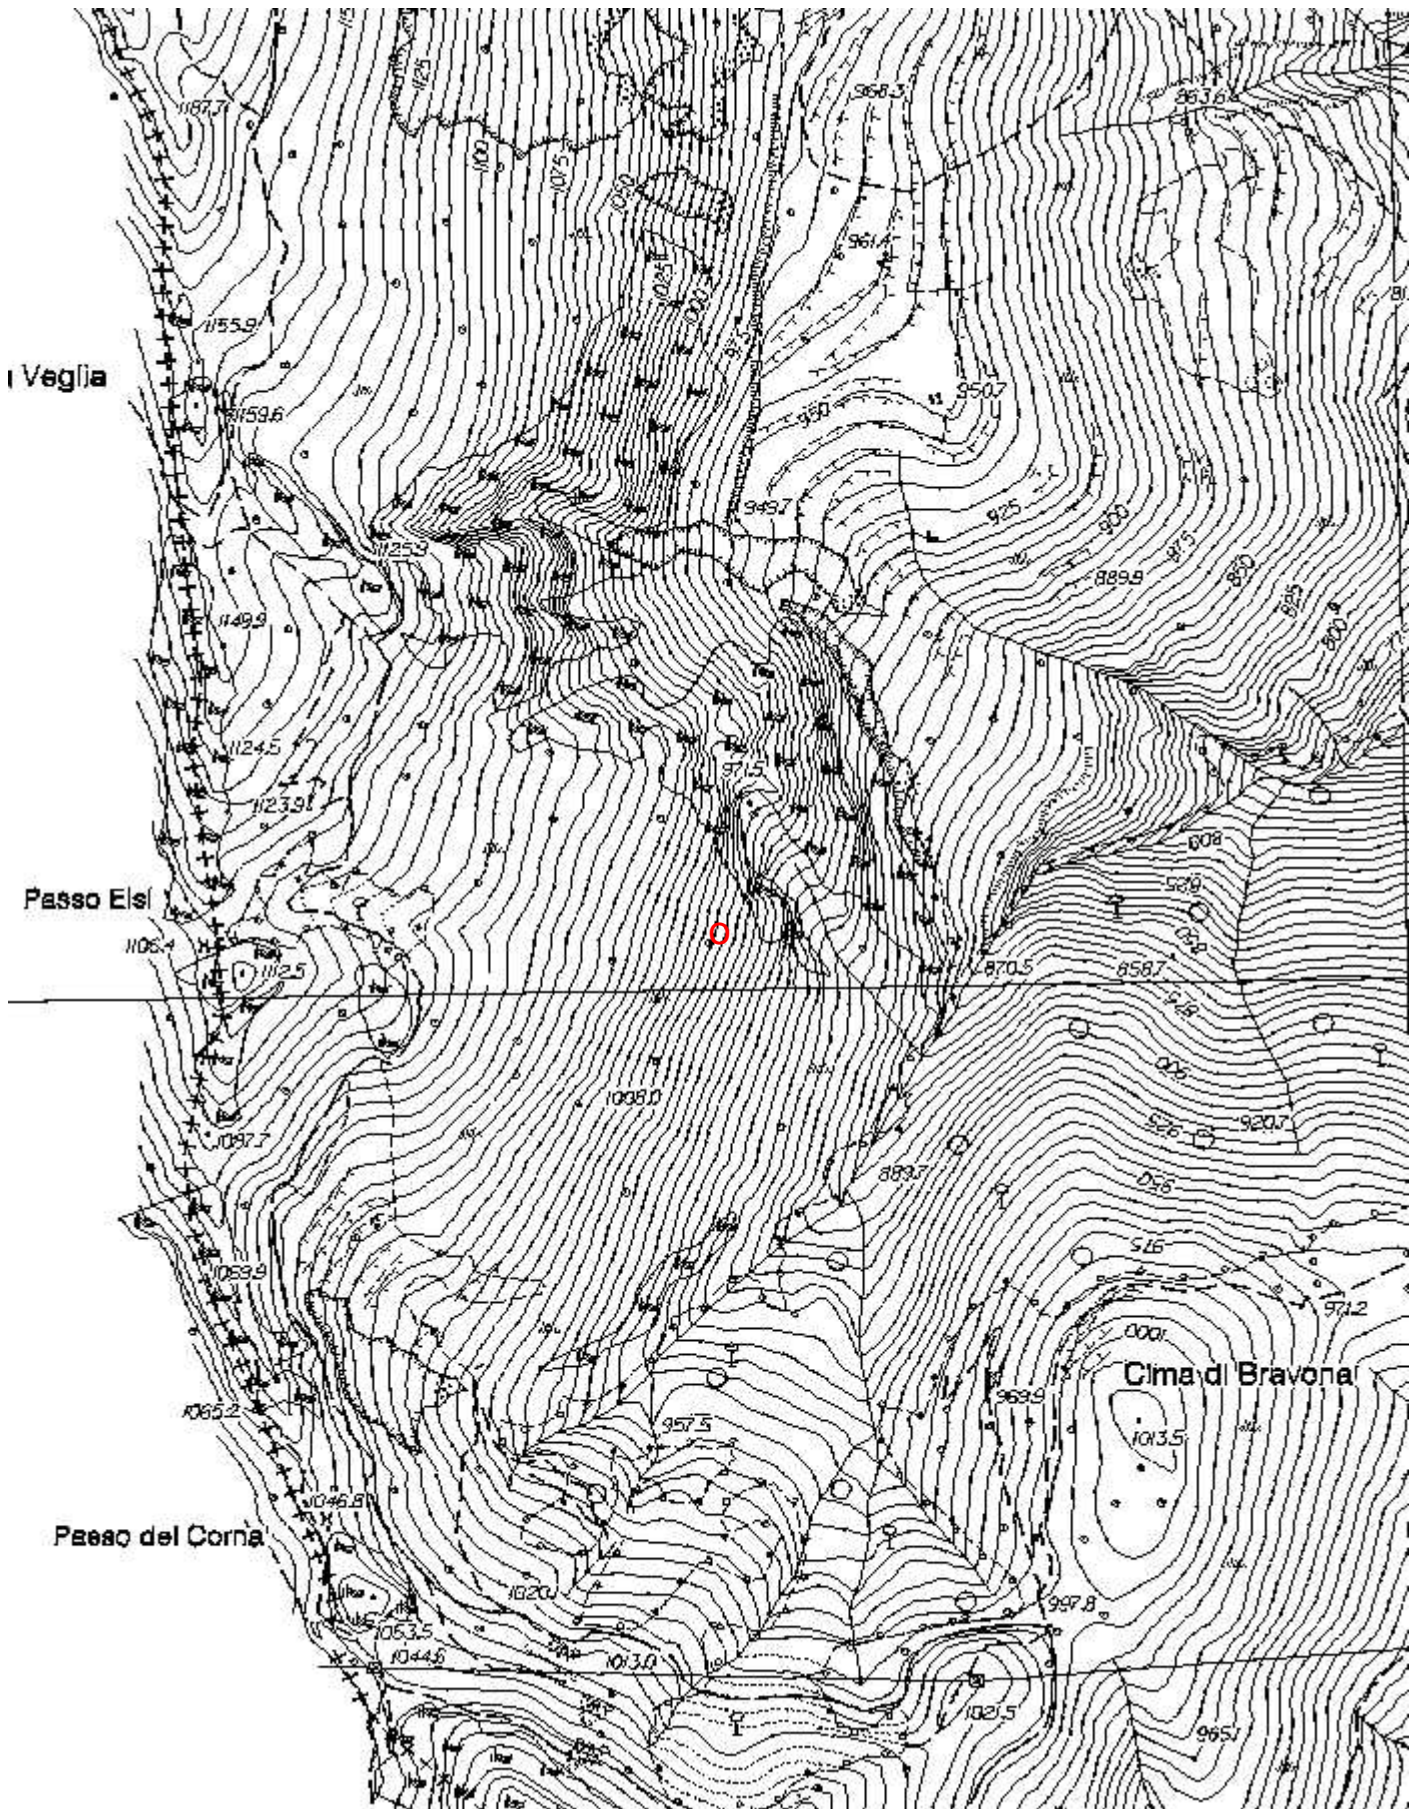

## C A T A S T O delle G R O T T E D ' I T A L I A

Regione

LI

Provincia

IM

Numero

LI1191

Spec.

Data aggiornamento

28/07/2010

Nome

FESSURA SOPRA IL VALLONE DEL CORNA'

Sinonimi

Comune:

VENTIMIGLIA

Località

Sequenza pozzi

Data rilevamento

Rilevatori

CALANDRI G.

**Gruppi**

GRUPPO SPELEOLOGICO IMPERIESE C.A.I.

**Fauna**

**Modifiche**

Cartografia:

Coordinate convertite:

Geografiche WGS84:

Chilometriche WGS84:

7.51406 E 43.82808 N

380522 E 4853852 N 32T