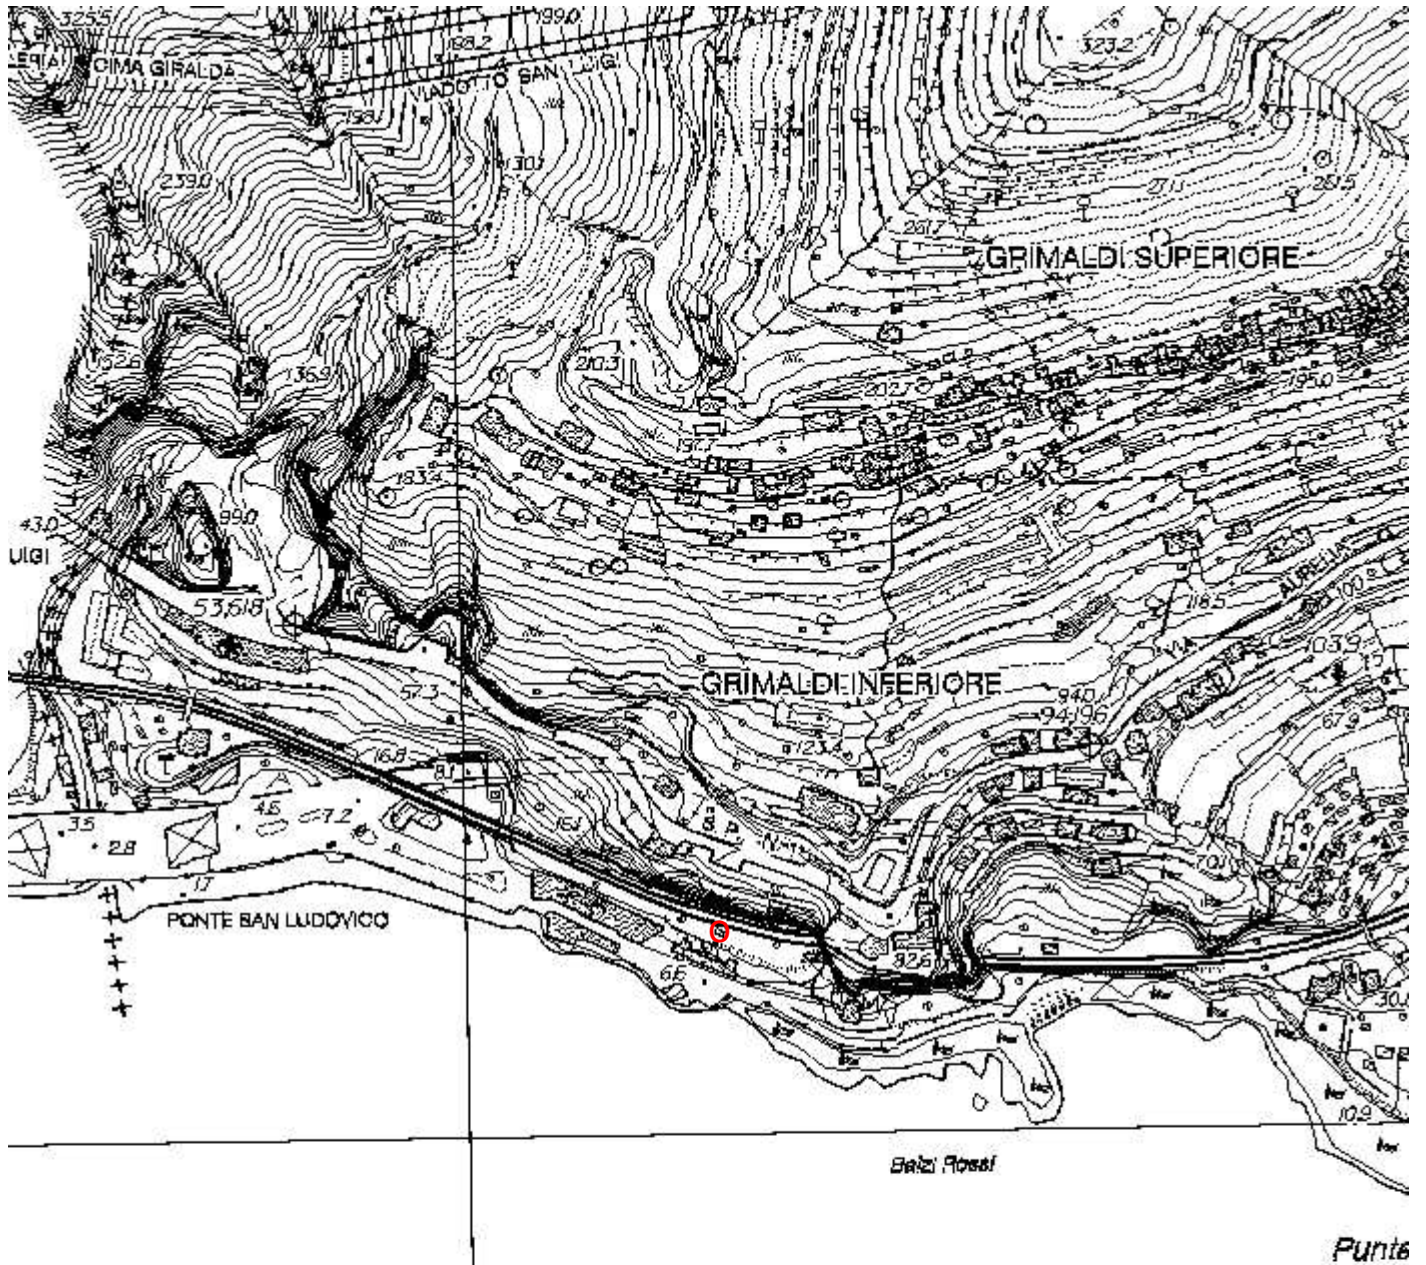

**Note**

CAVITA' SOTTOPOSTA A VINCOLO ARCHEOLOGICO.  
H.D.S.  
Archeologica

**Idrologia**

**Andamento**

**Percorribilità**

**Sequenza pozzi**

**Data rilevamento**

**Rilevatori**

BENSA P.

**Itinerario di accesso**

**Bibliografia**

**Riferimenti a Censimenti Speciali**

archeologica, chiusa

**Informazioni aggiuntive**

CAVITA' SOTTOPOSTA A VINCOLO ARCHEOLOGICO.  
H.D.S.  
Archeologica

**Gruppi**

G.S.L. A. ISSEL

**Fauna**

**Modifiche**

Cartografia:

Coordinate convertite:

Geografiche WGS84: 7.53429 E 43.78414 N

Chilometriche WGS84: 382062 E 4848942 N 32T