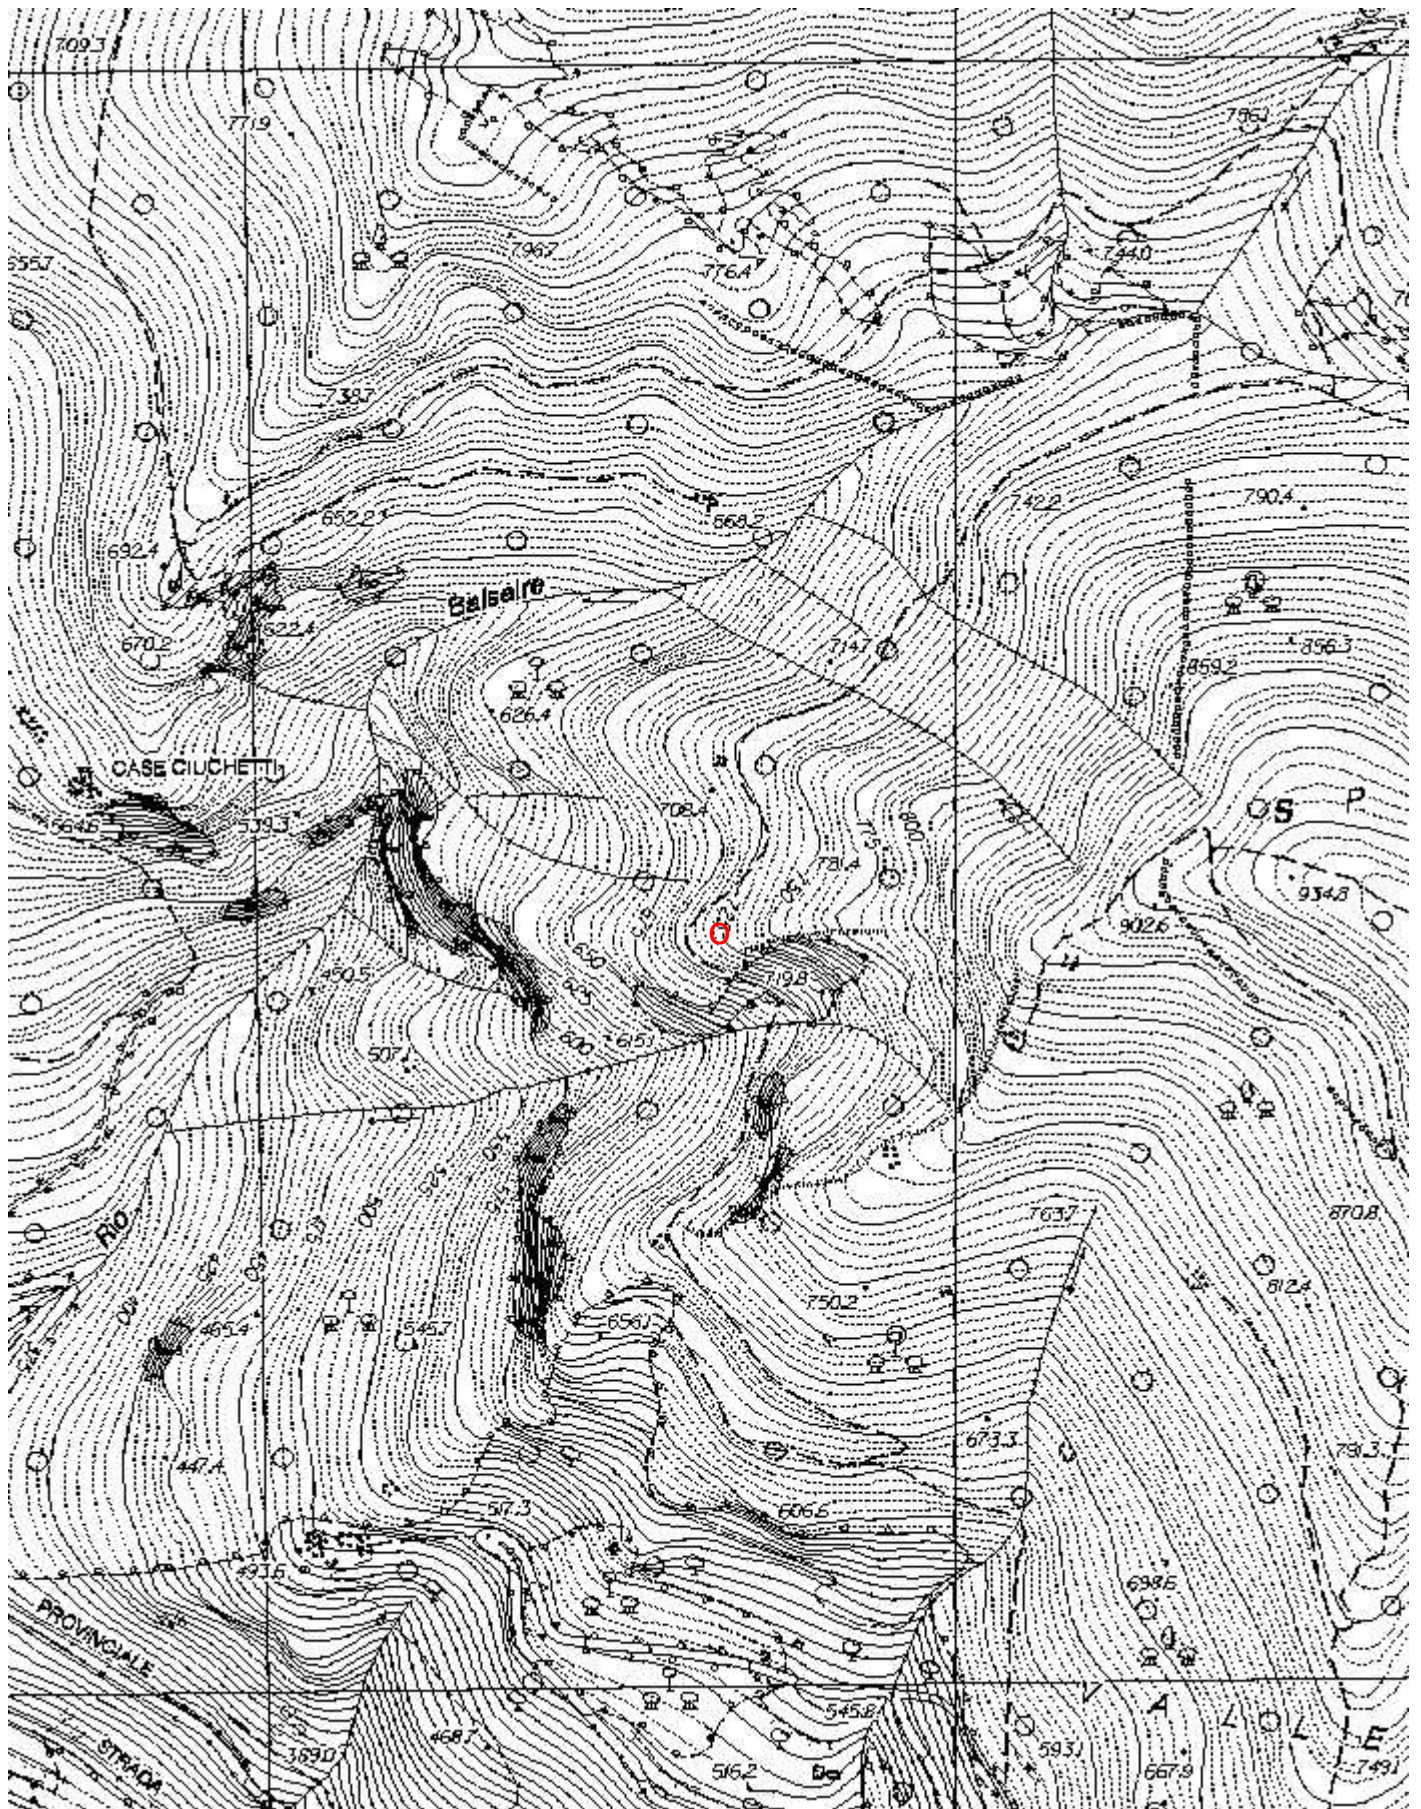

Cartografia:

Coordinate convertte:

Geografiche WGS84: 7.83056 E 43.96168 N

Chilometriche WGS84: 406181 E 4868282 N 32T