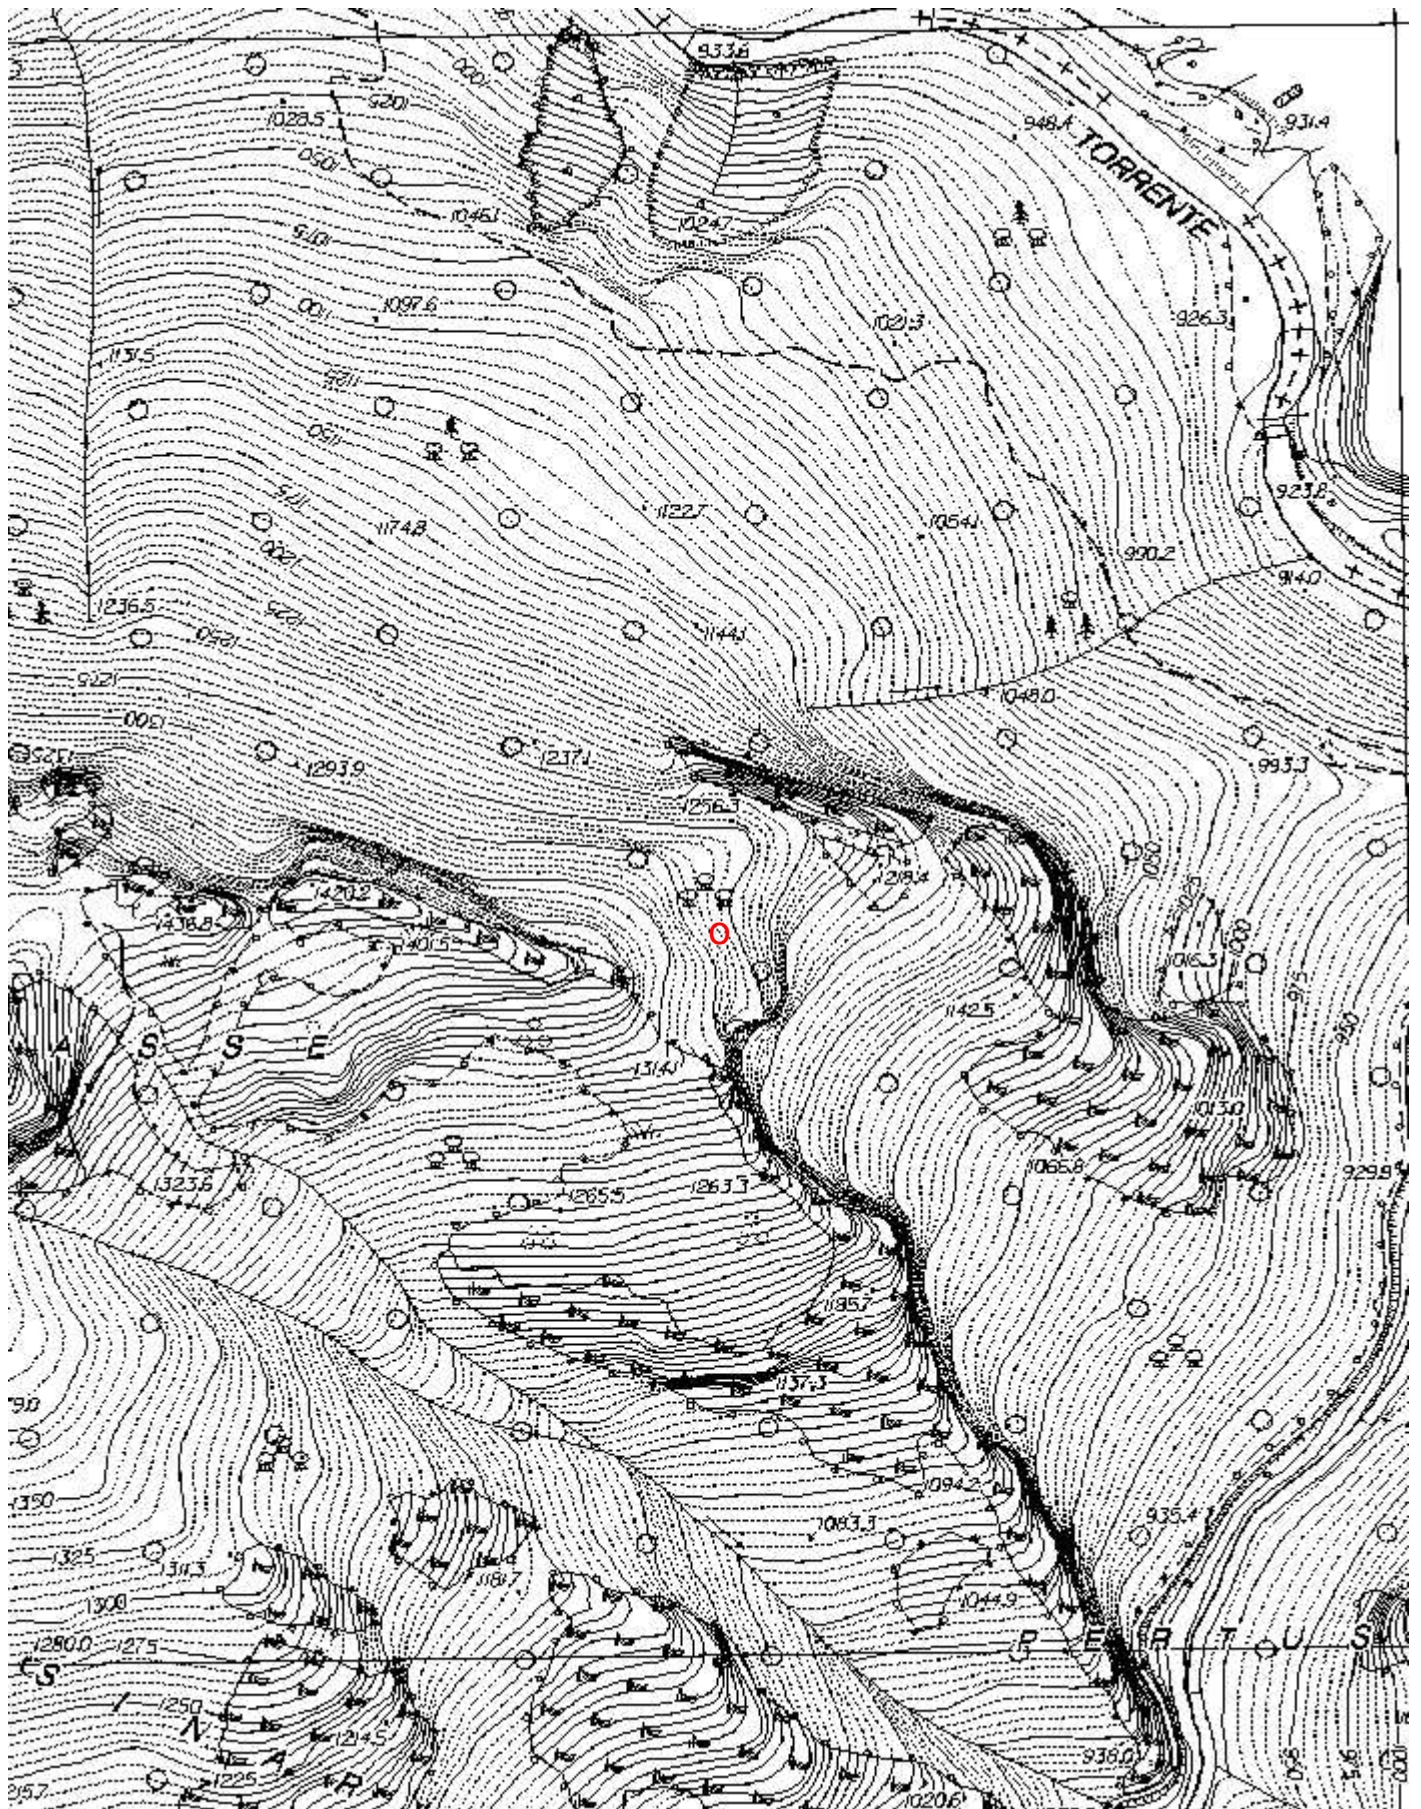

Coordinate convertte:

Geografiche WGS84: 7.80664 E 44.12331 N

Chilometriche WGS84: 404522 E 4886261 N 32T