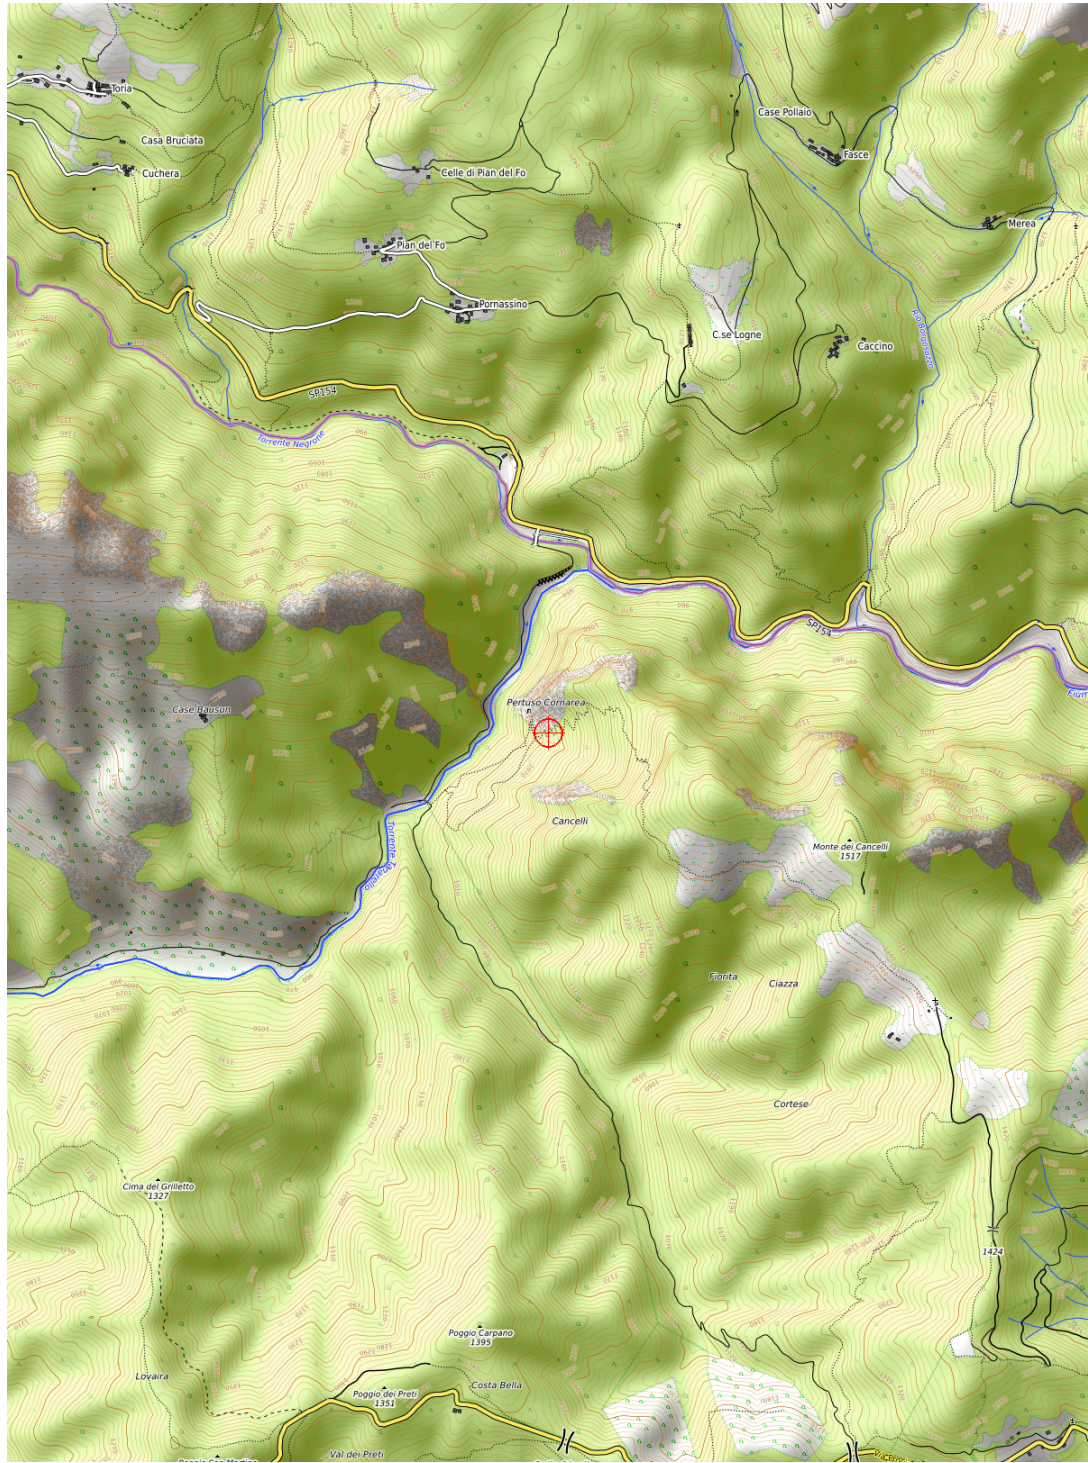

LILI1118 estratta da www.catastogrotte.net mercoledì 20 maggio 2026 - 05:58