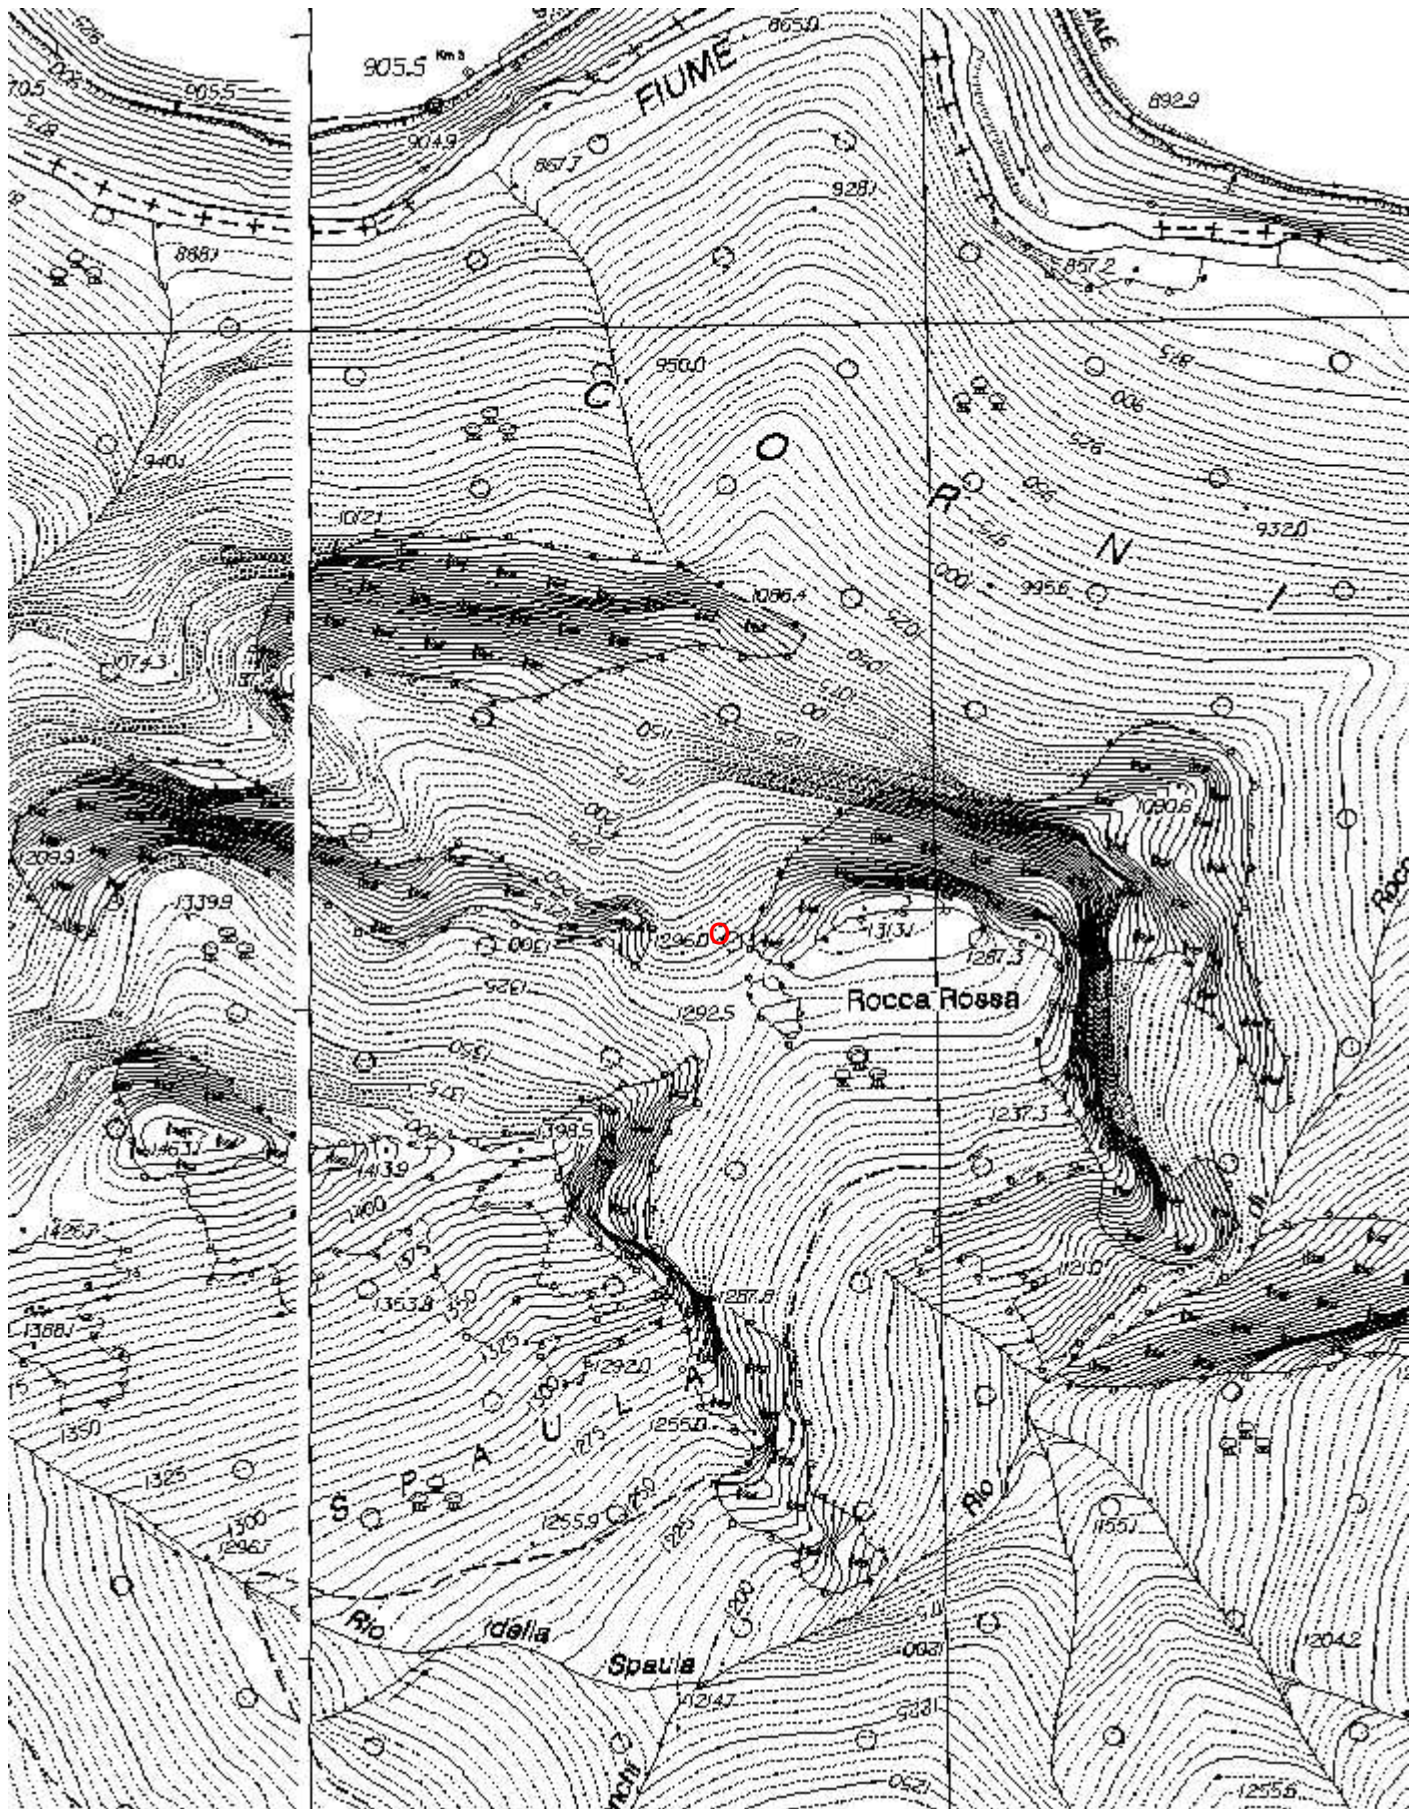

COSIO D'ARROSCIA

Località

VERS. SET.

Monte

Valle

Area carsica

Terreno geologico

Età

Sviluppo reale

8

Sviluppo planimetrico

8

Estensione

-

Dislivello positivo (+)

1

Andamento

Percorribilità

Sequenza pozzi

Data rilevamento

Rilevatori

CALANDRI G.

Gruppi

GRUPPO SPELEOLOGICO IMPERIESE C.A.I.

Fauna

Modifiche

Cartografia:

Coordinate convertite:
Geografiche WGS84:
Chilometriche WGS84:

7.83515 E 44.11622 N
406792 E 4885441 N 32T