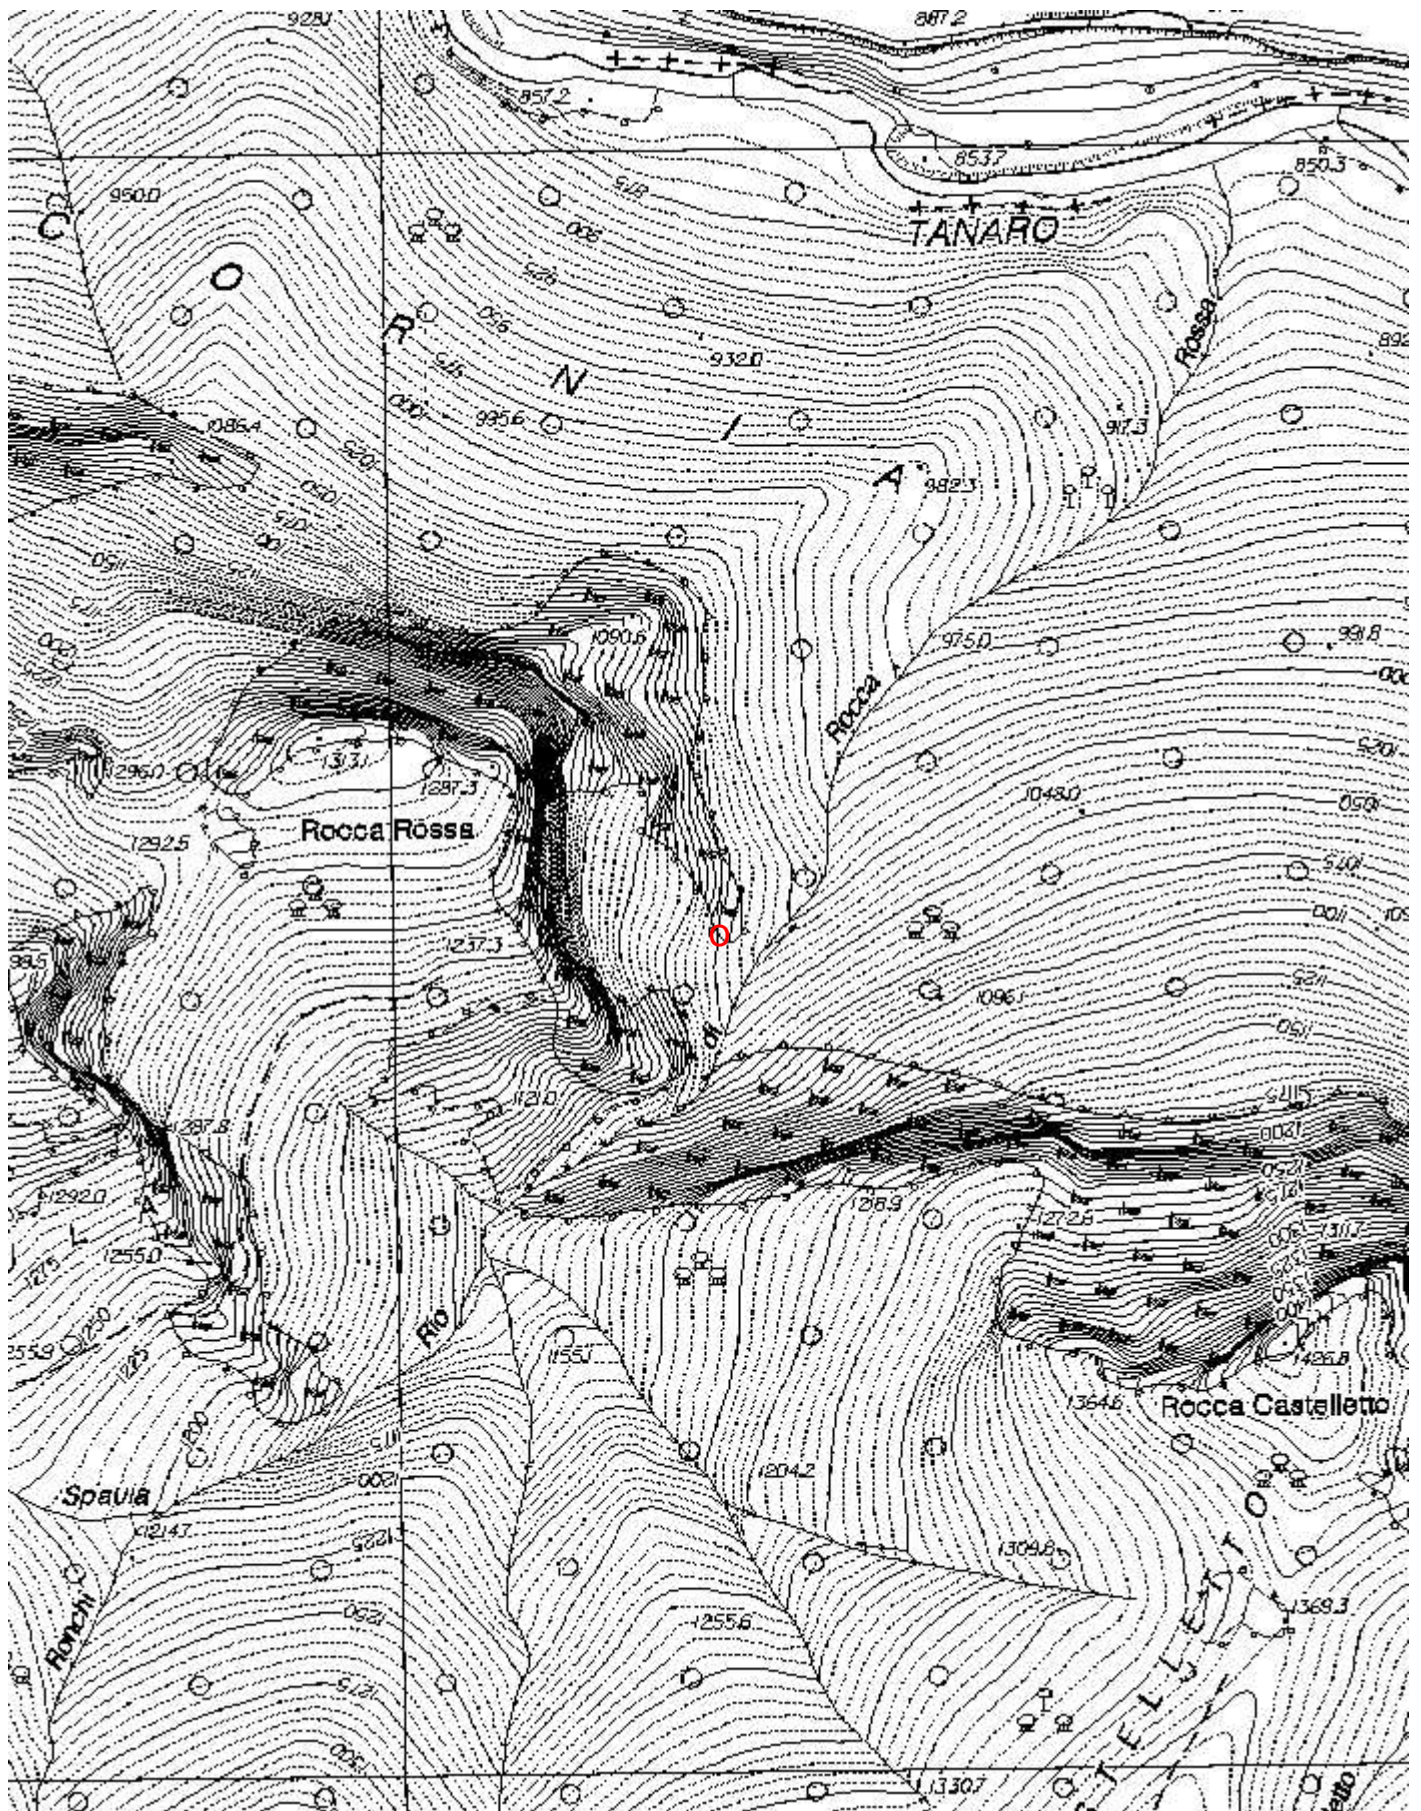

RIVA SINISTRA

Monte

Valle

Area carsica

Terreno geologico

Età

Sviluppo reale

10

Sequenza pozzi

Data rilevamento

Rilevatori

CALANDRI G.

**Gruppi**

GRUPPO SPELEOLOGICO IMPERIESE C.A.I.

**Fauna**

**Modifiche**

Cartografia:

Coordinate convertte:

Geografiche WGS84: 7.83905 E 44.11527 N

Chilometriche WGS84: 407102 E 4885331 N 32T