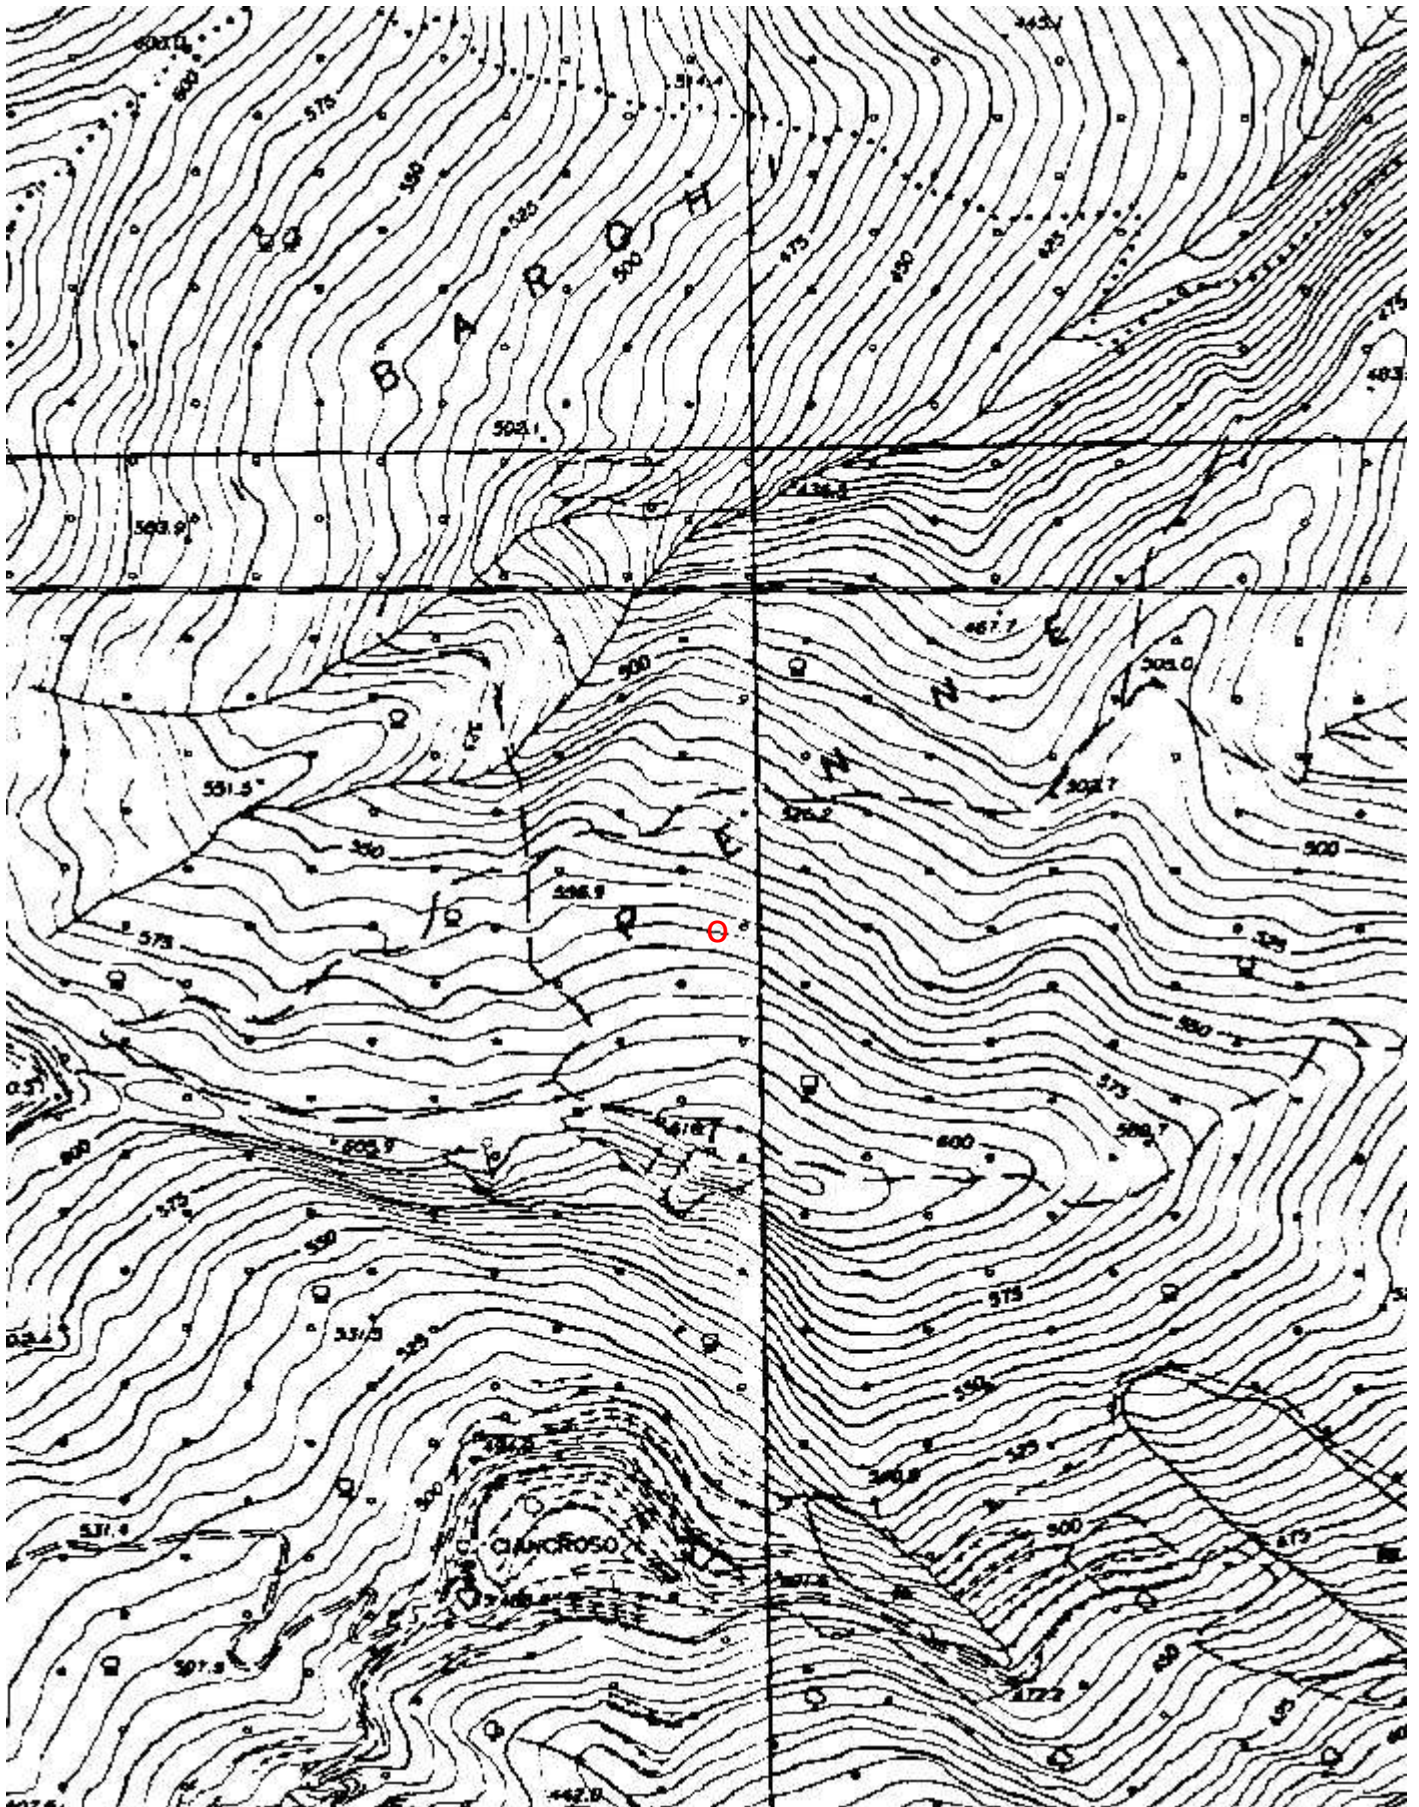

Cartografia:

Coordinate convertte:

Geografiche WGS84: 7.97677 E 43.94724 N

Chilometriche WGS84: 417891 E 4866522 N 32T