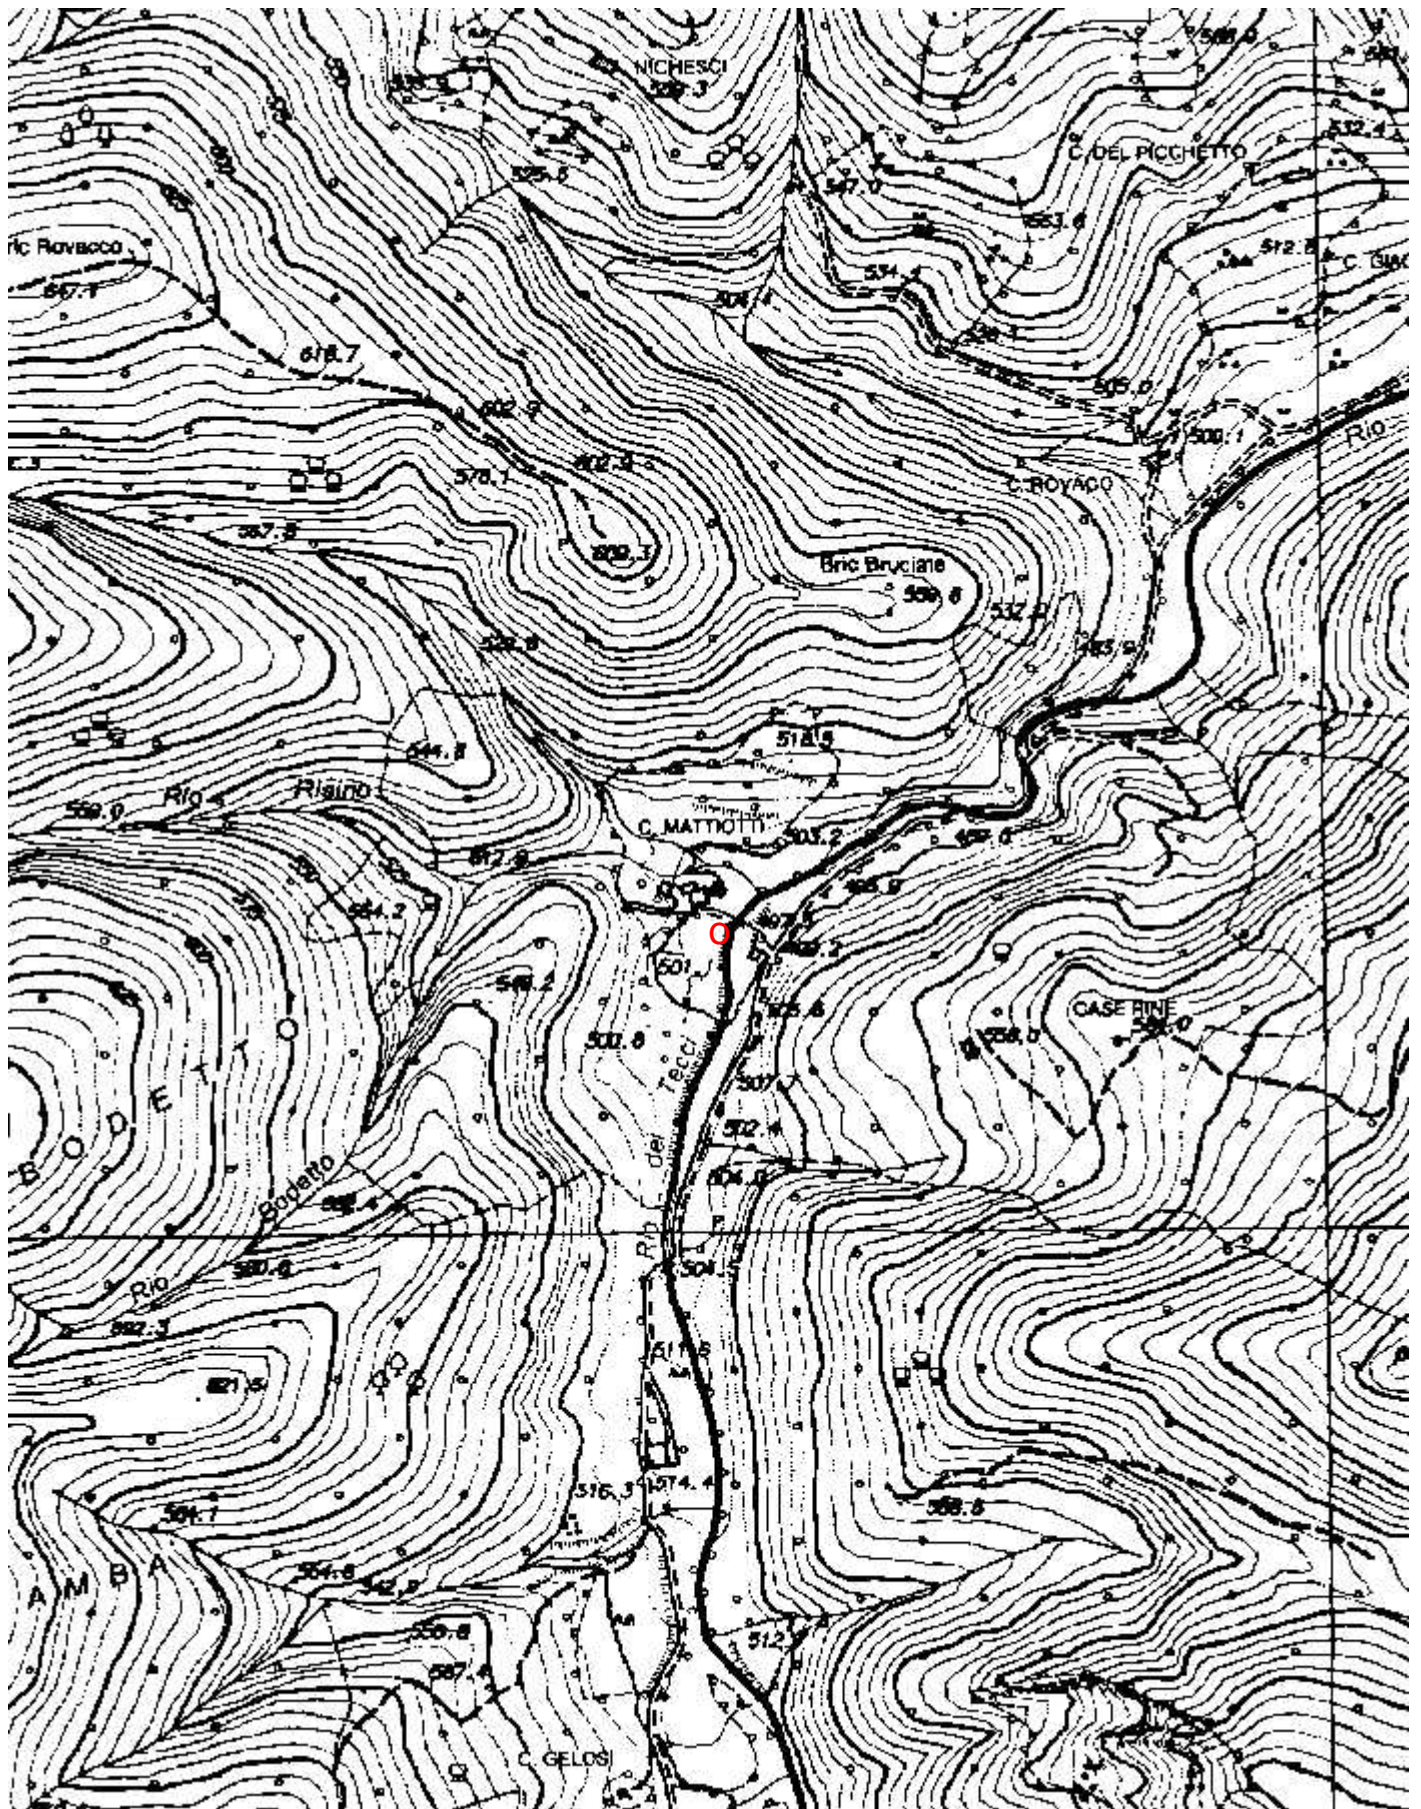

Cartografia:

Coordinate convertite:

Geografiche WGS84: 8.24215 E 44.32276 N

Chilometriche WGS84: 439570 E 4908001 N 32T