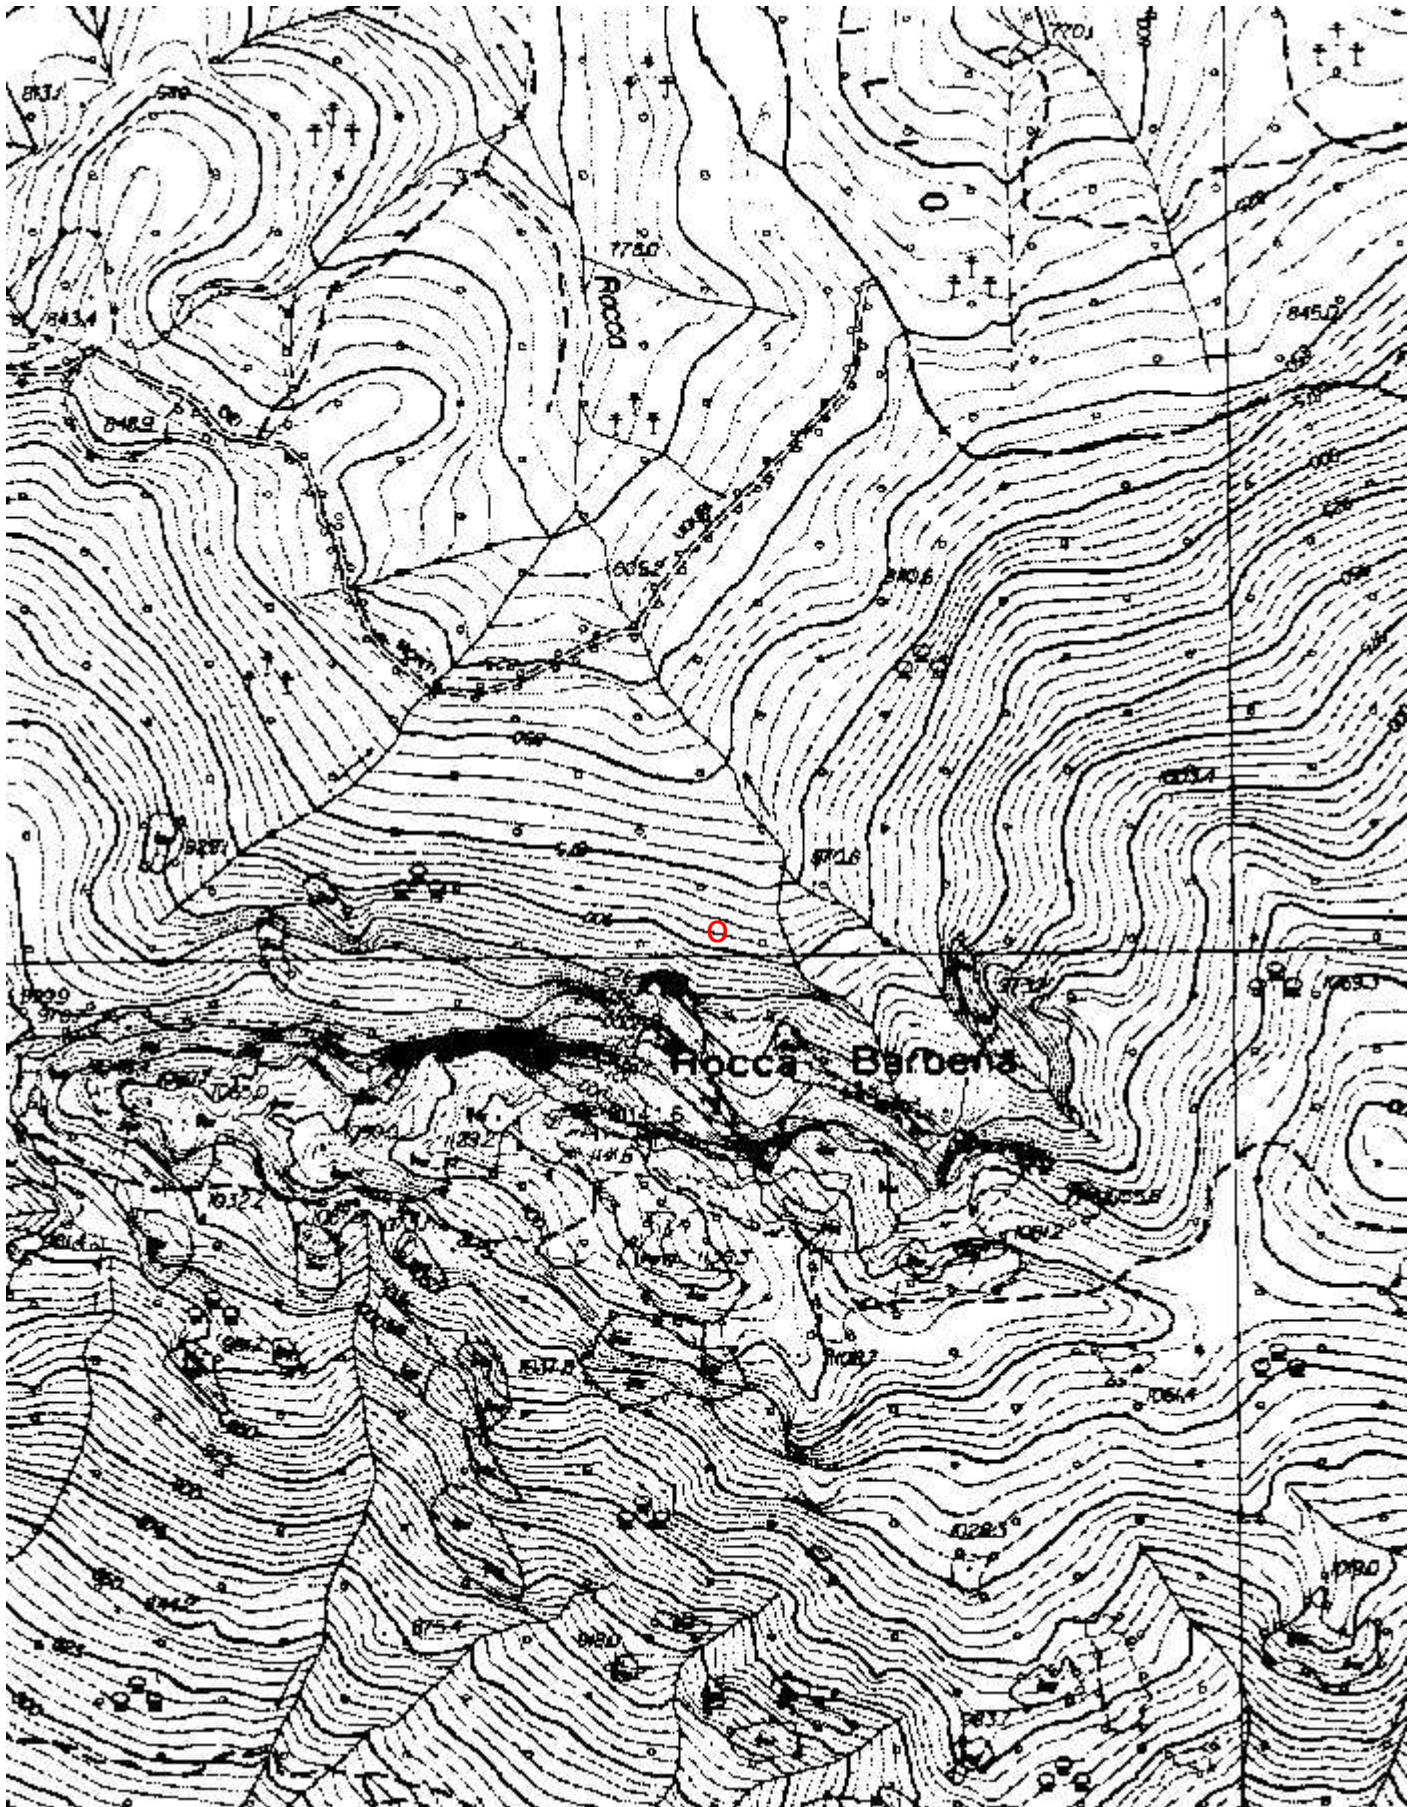

Informazioni aggiuntive

RILIEVO

Gruppi

GRUPPO SPELEOLOGICO SAVONESE

Fauna

Modifiche

Cartografia:

Coordinate convertite:

Geografiche WGS84: 8.13233 E 44.15839 N

Chilometriche WGS84: 430620 E 4889831 N 32T