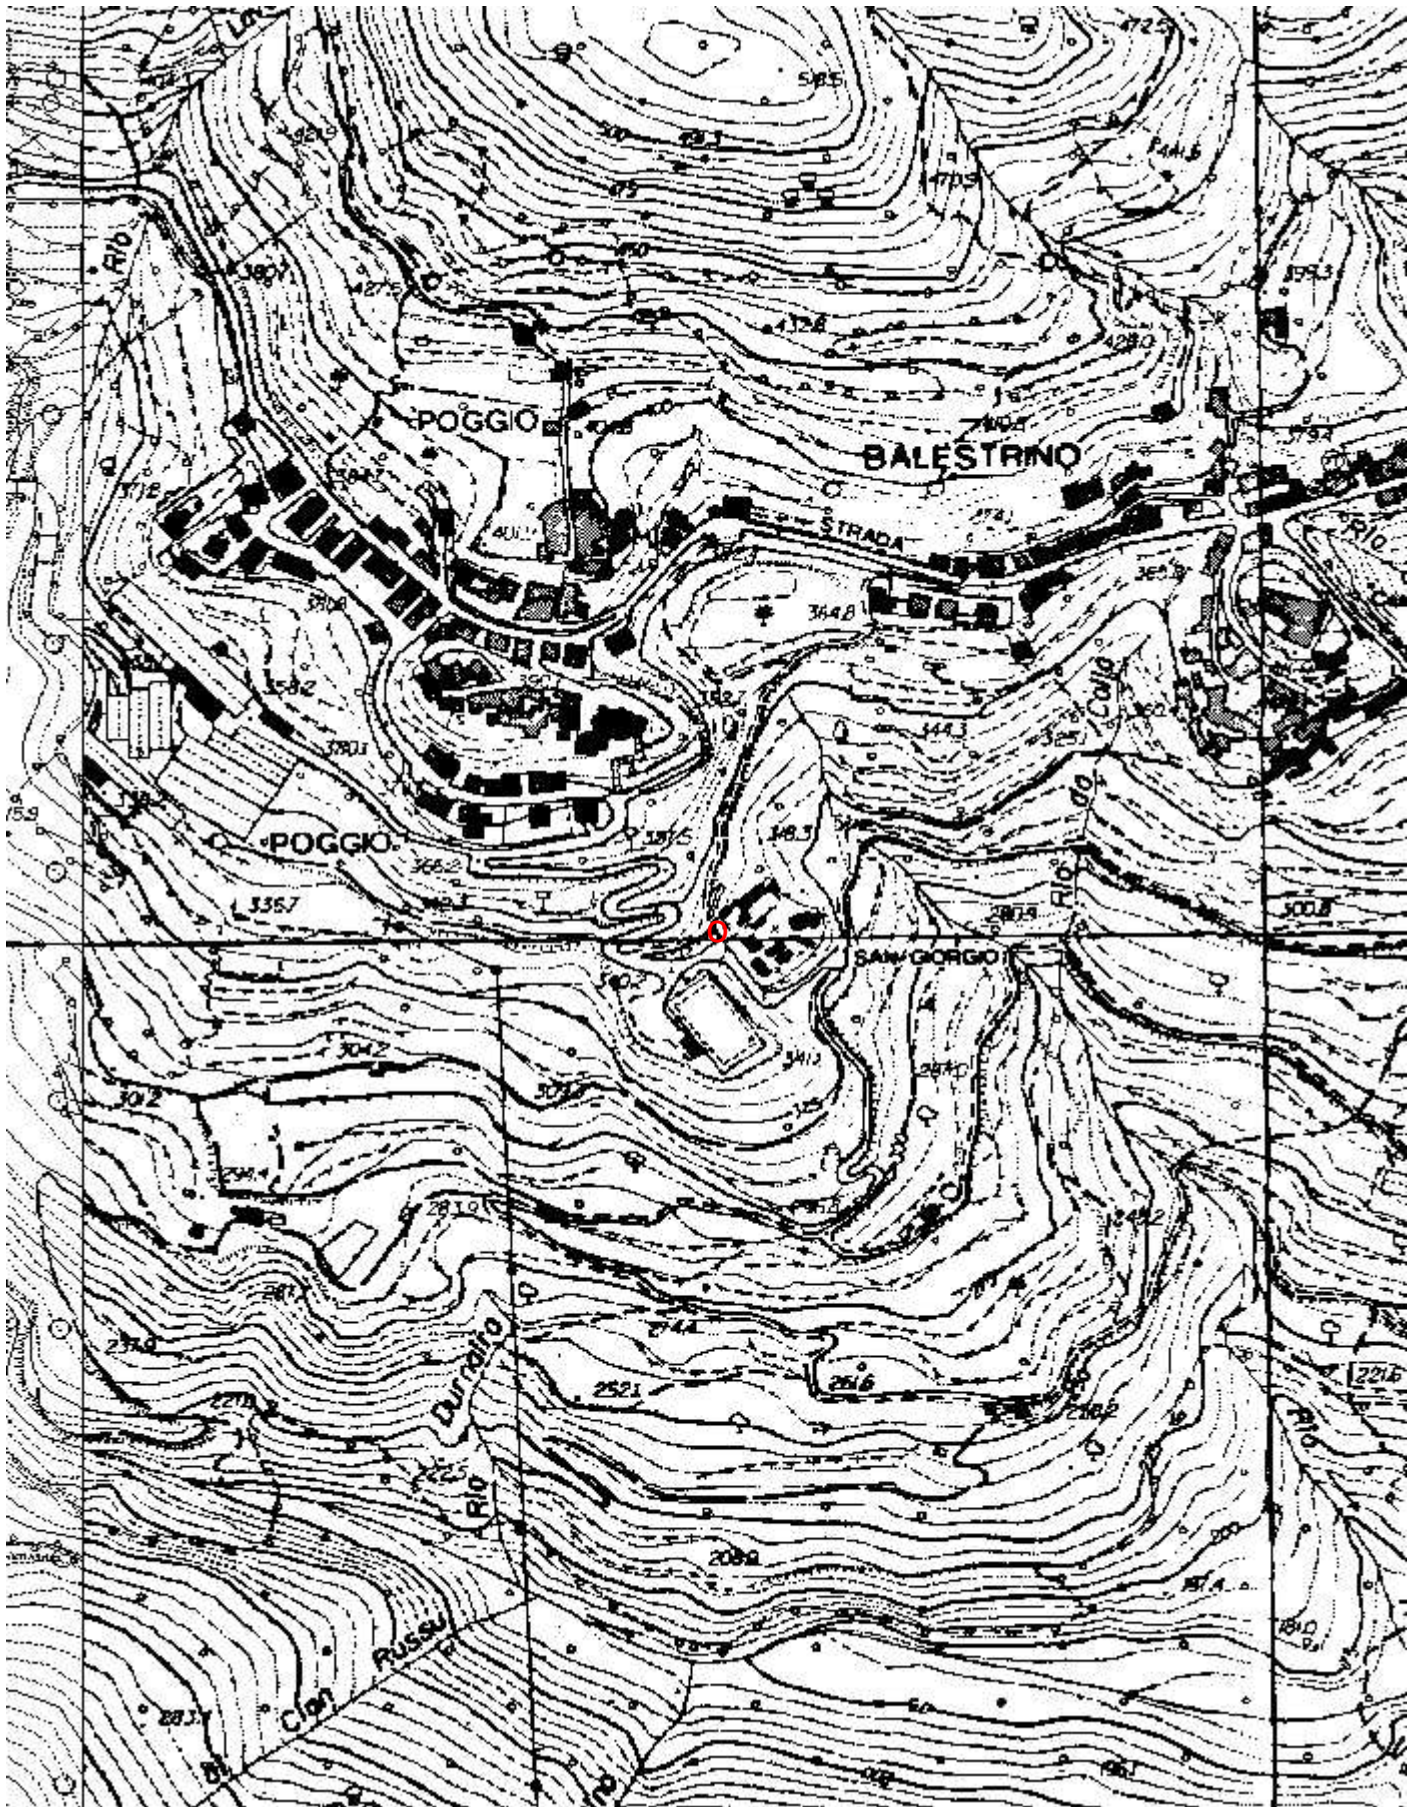

BALESTRINO

Località

CIMITERO DI BALESTRINO

Monte

Valle

Area carsica

Terreno geologico

SPM

Età

Sviluppo reale

20

Sviluppo planimetrico

9

Estensione

-

Dislivello positivo (+)

Andamento

Percorribilità

Sequenza pozzi

Data rilevamento

Rilevatori

MASSUCCO R.

Gruppi

GRUPPO SPELEOLOGICO SAVONESE

Fauna

Modifiche

Cartografia:

Coordinate convertte:

Geografiche WGS84: 8.1701 E 44.12257 N

Chilometriche WGS84: 433600 E 4885821 N 32T