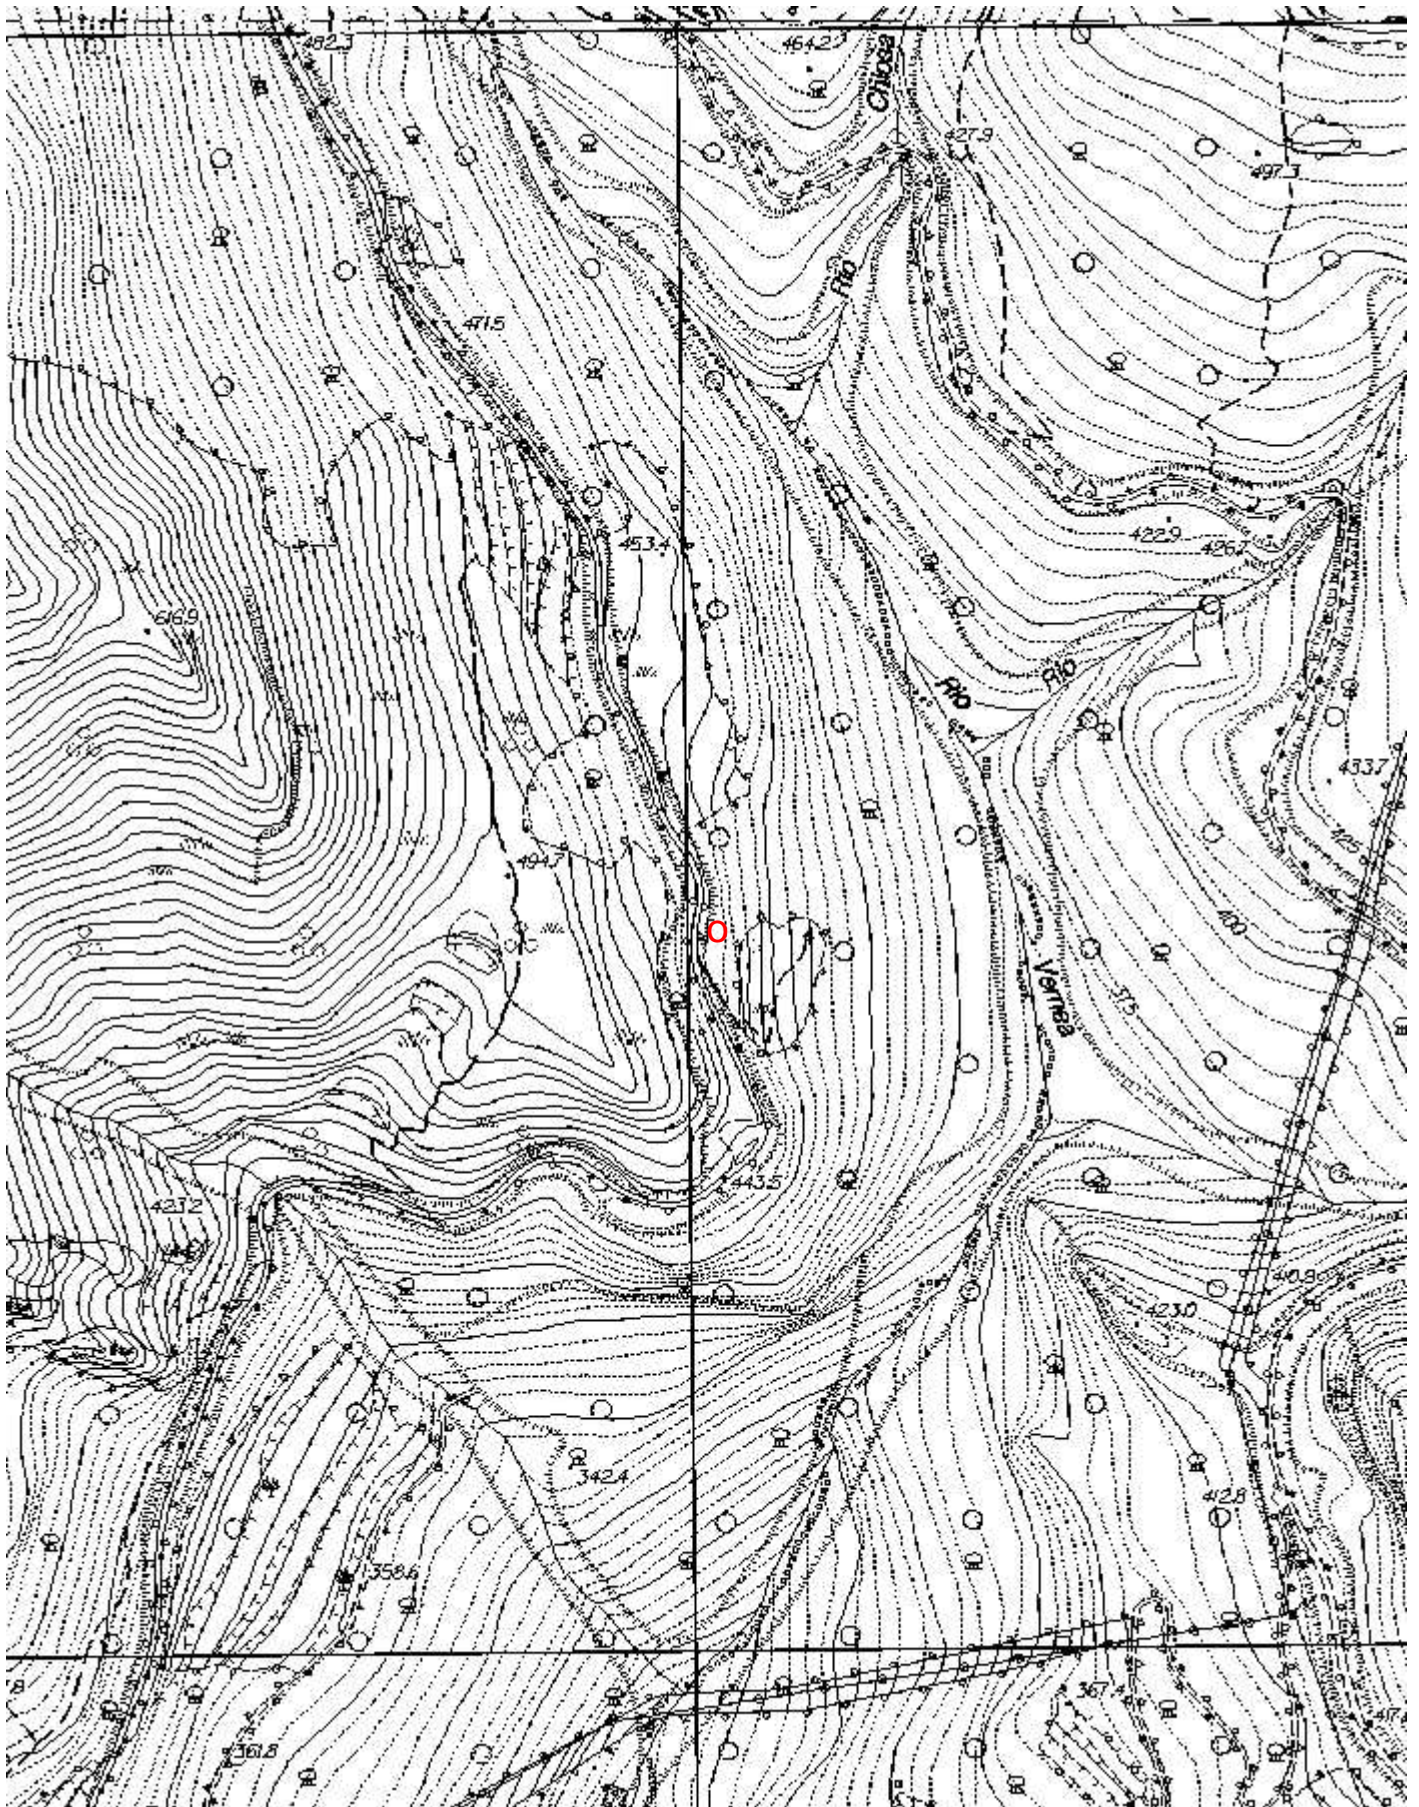

## C A T A S T O delle G R O T T E D ' I T A L I A

Regione

LI

Provincia

SV

Numero

LI1004

Spec.

RILIEVO

**Gruppi**

GRUPPO SPELEOLOGICO SAVONESE

**Fauna**

**Modifiche**

Cartografia:

Coordinate convertite:

Geografiche WGS84: 8.11141 E 44.1441 N

Chilometriche WGS84: 428930 E 4888261 N 32T