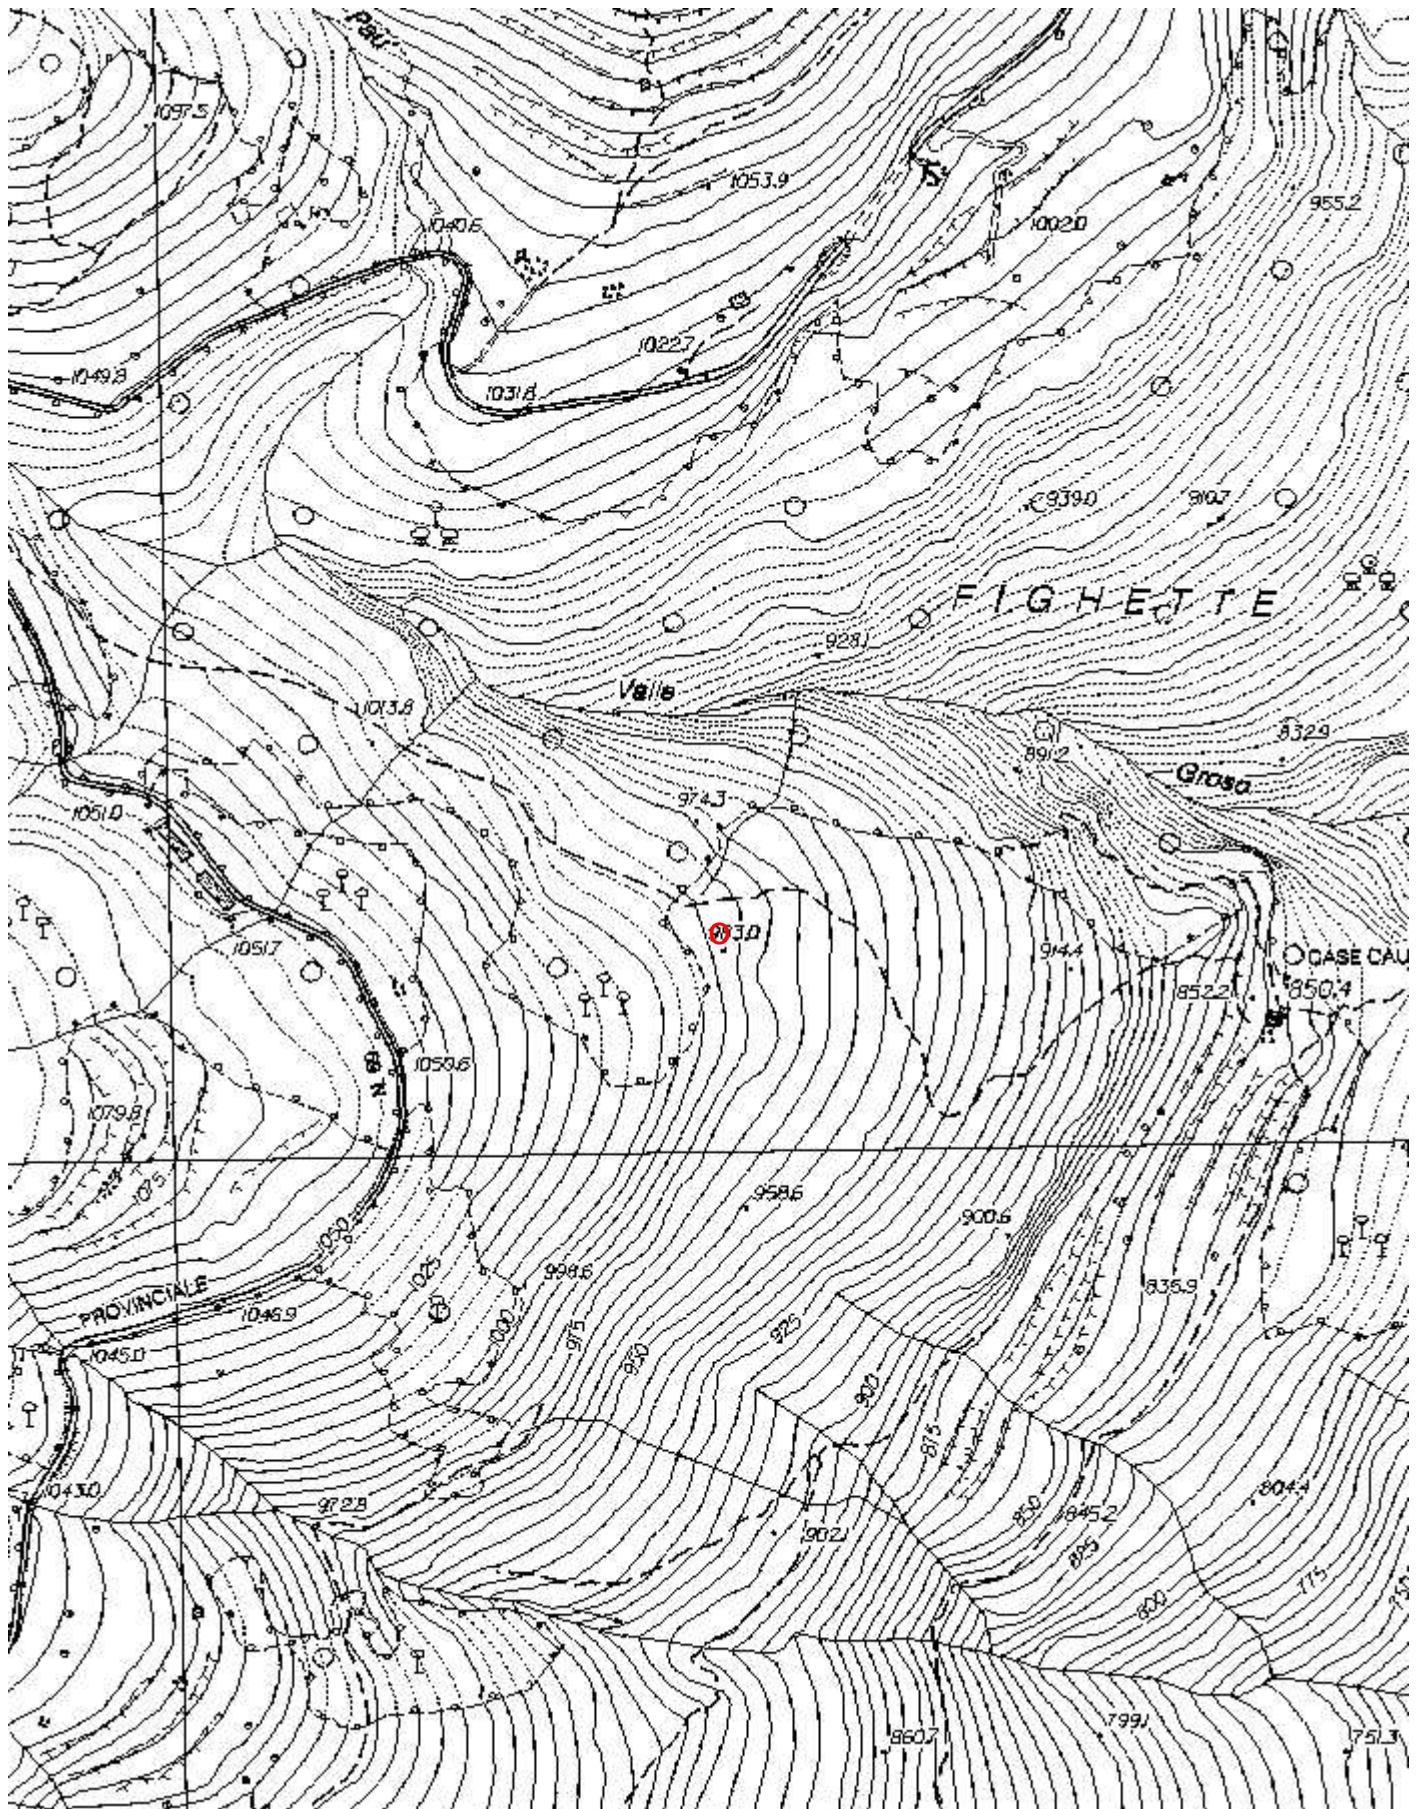

Cartografia:

Coordinate convertite:

Geografiche WGS84: 7.57065 E 43.91074 N

Chilometriche WGS84: 385231 E 4862952 N 32T