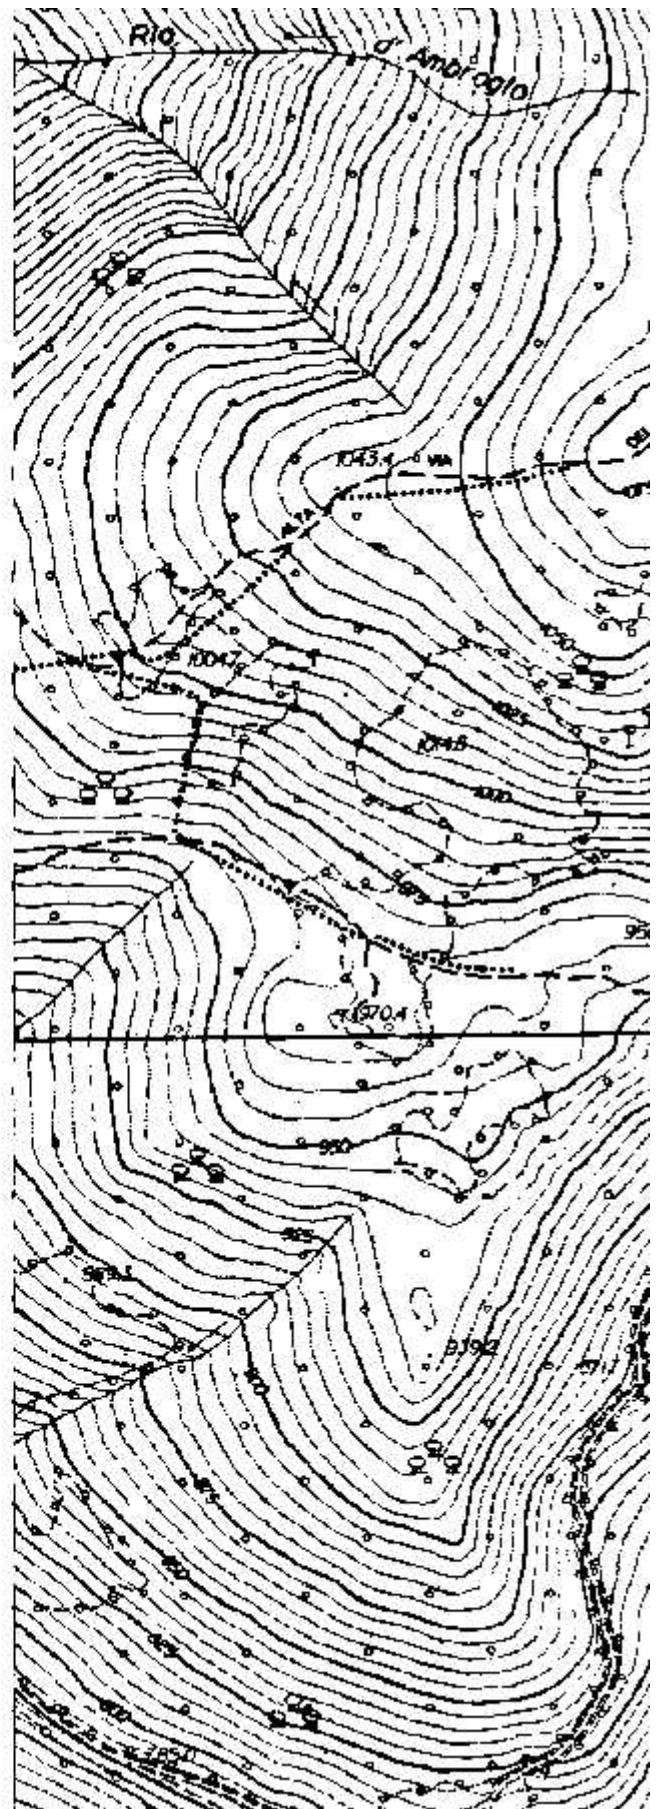

Cartografia:

Coordinate convertite:

Geografiche WGS84: 8.16518 E 44.1681 N

Chilometriche WGS84: 433258 E 4890882 N 32T