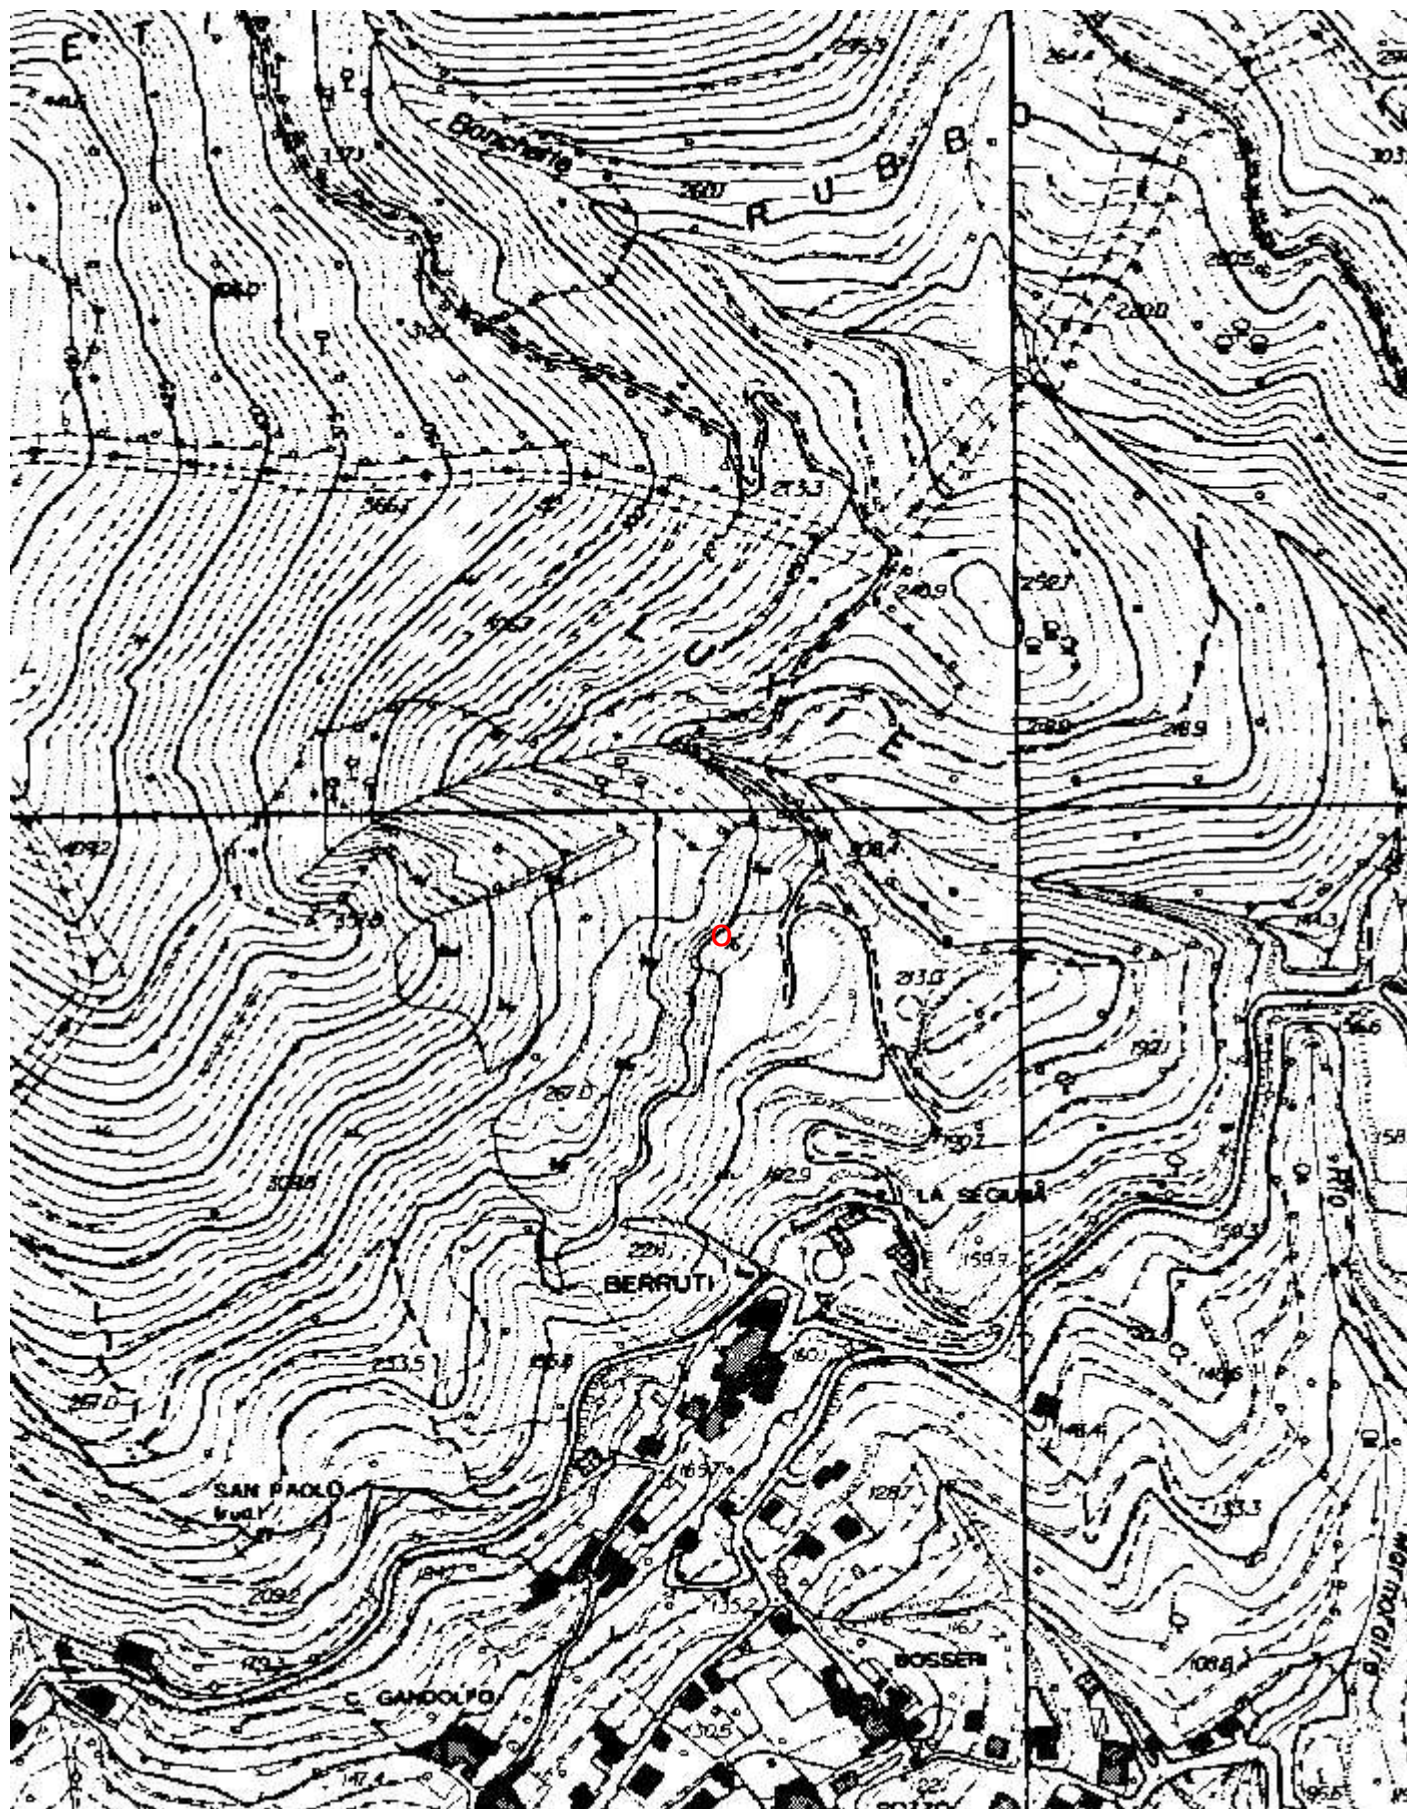

Cartografia:

Coordinate convertte:

Geografiche WGS84:

Chilometriche WGS84:

8.22166 E 44.14021 N

437744 E 4887740 N 32T