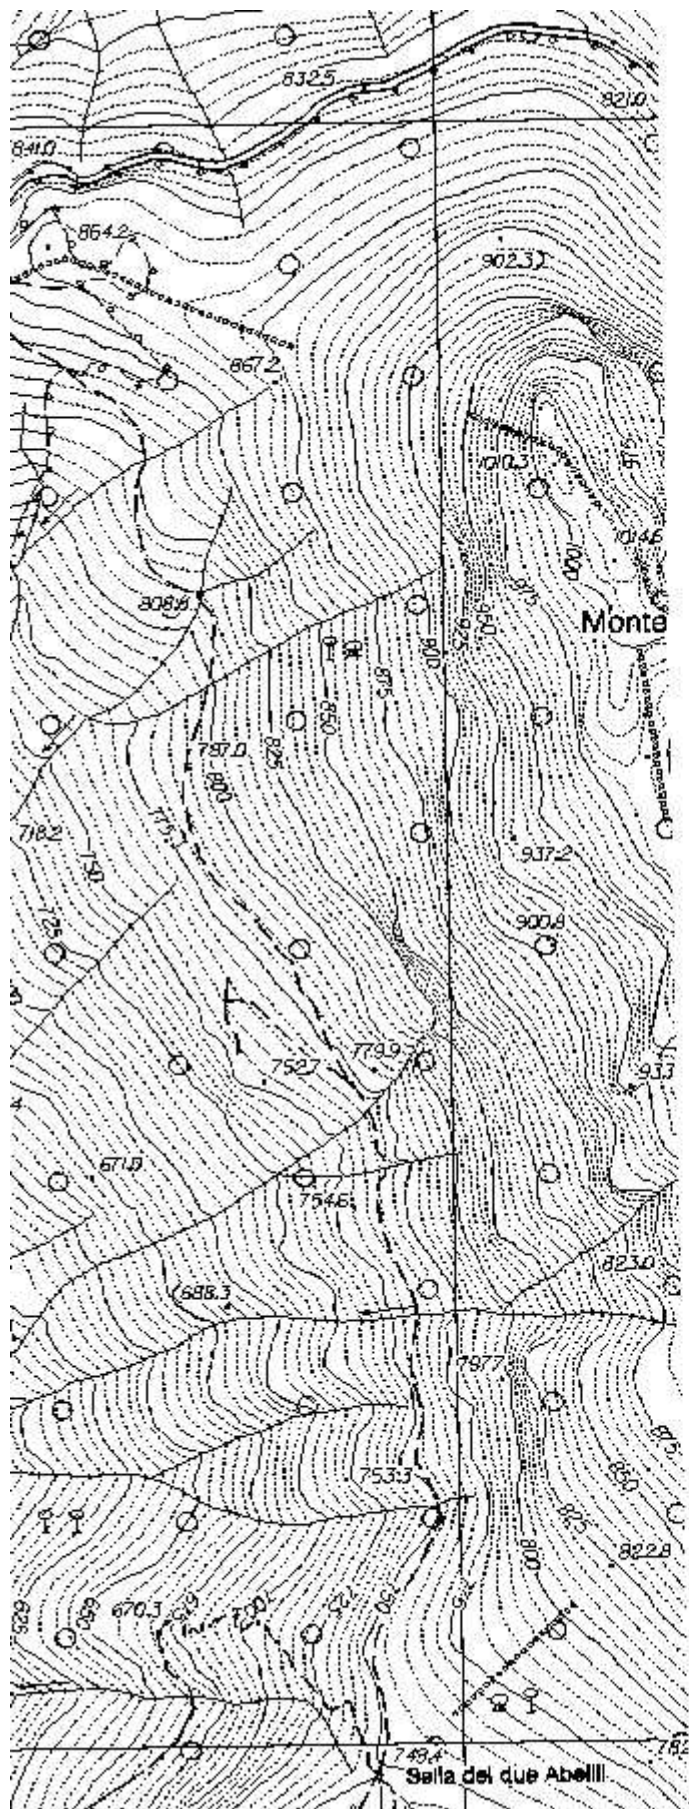

Cartografia:

Coordinate convertite:

Geografiche WGS84:

7.58169 E 43.88711 N

Chilometriche WGS84:

386072 E 4860312 N 32T