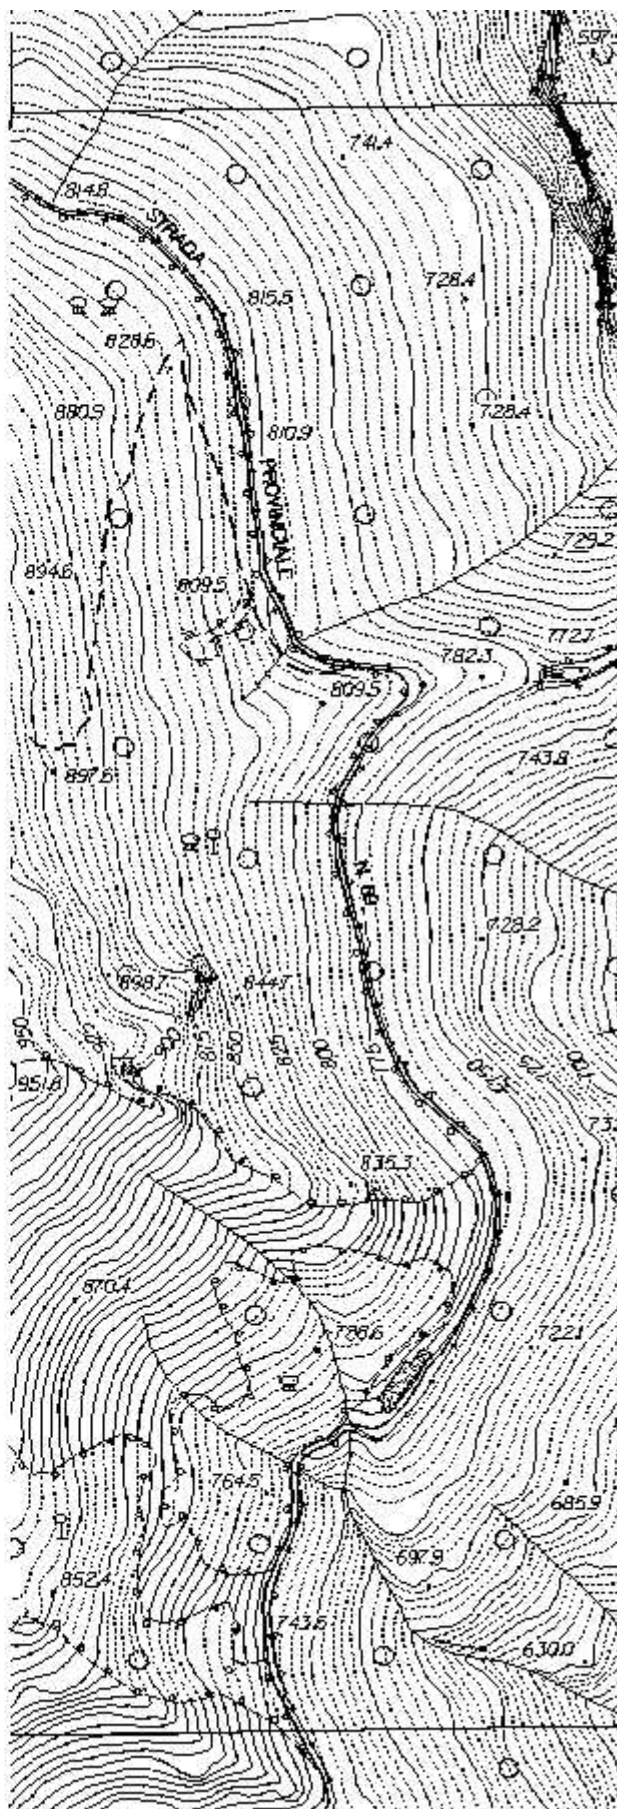

Cartografia:

Coordinate convertite:

Geografiche WGS84:

7.58169 E 43.88711 N

Chilometriche WGS84:

386072 E 4860312 N 32T