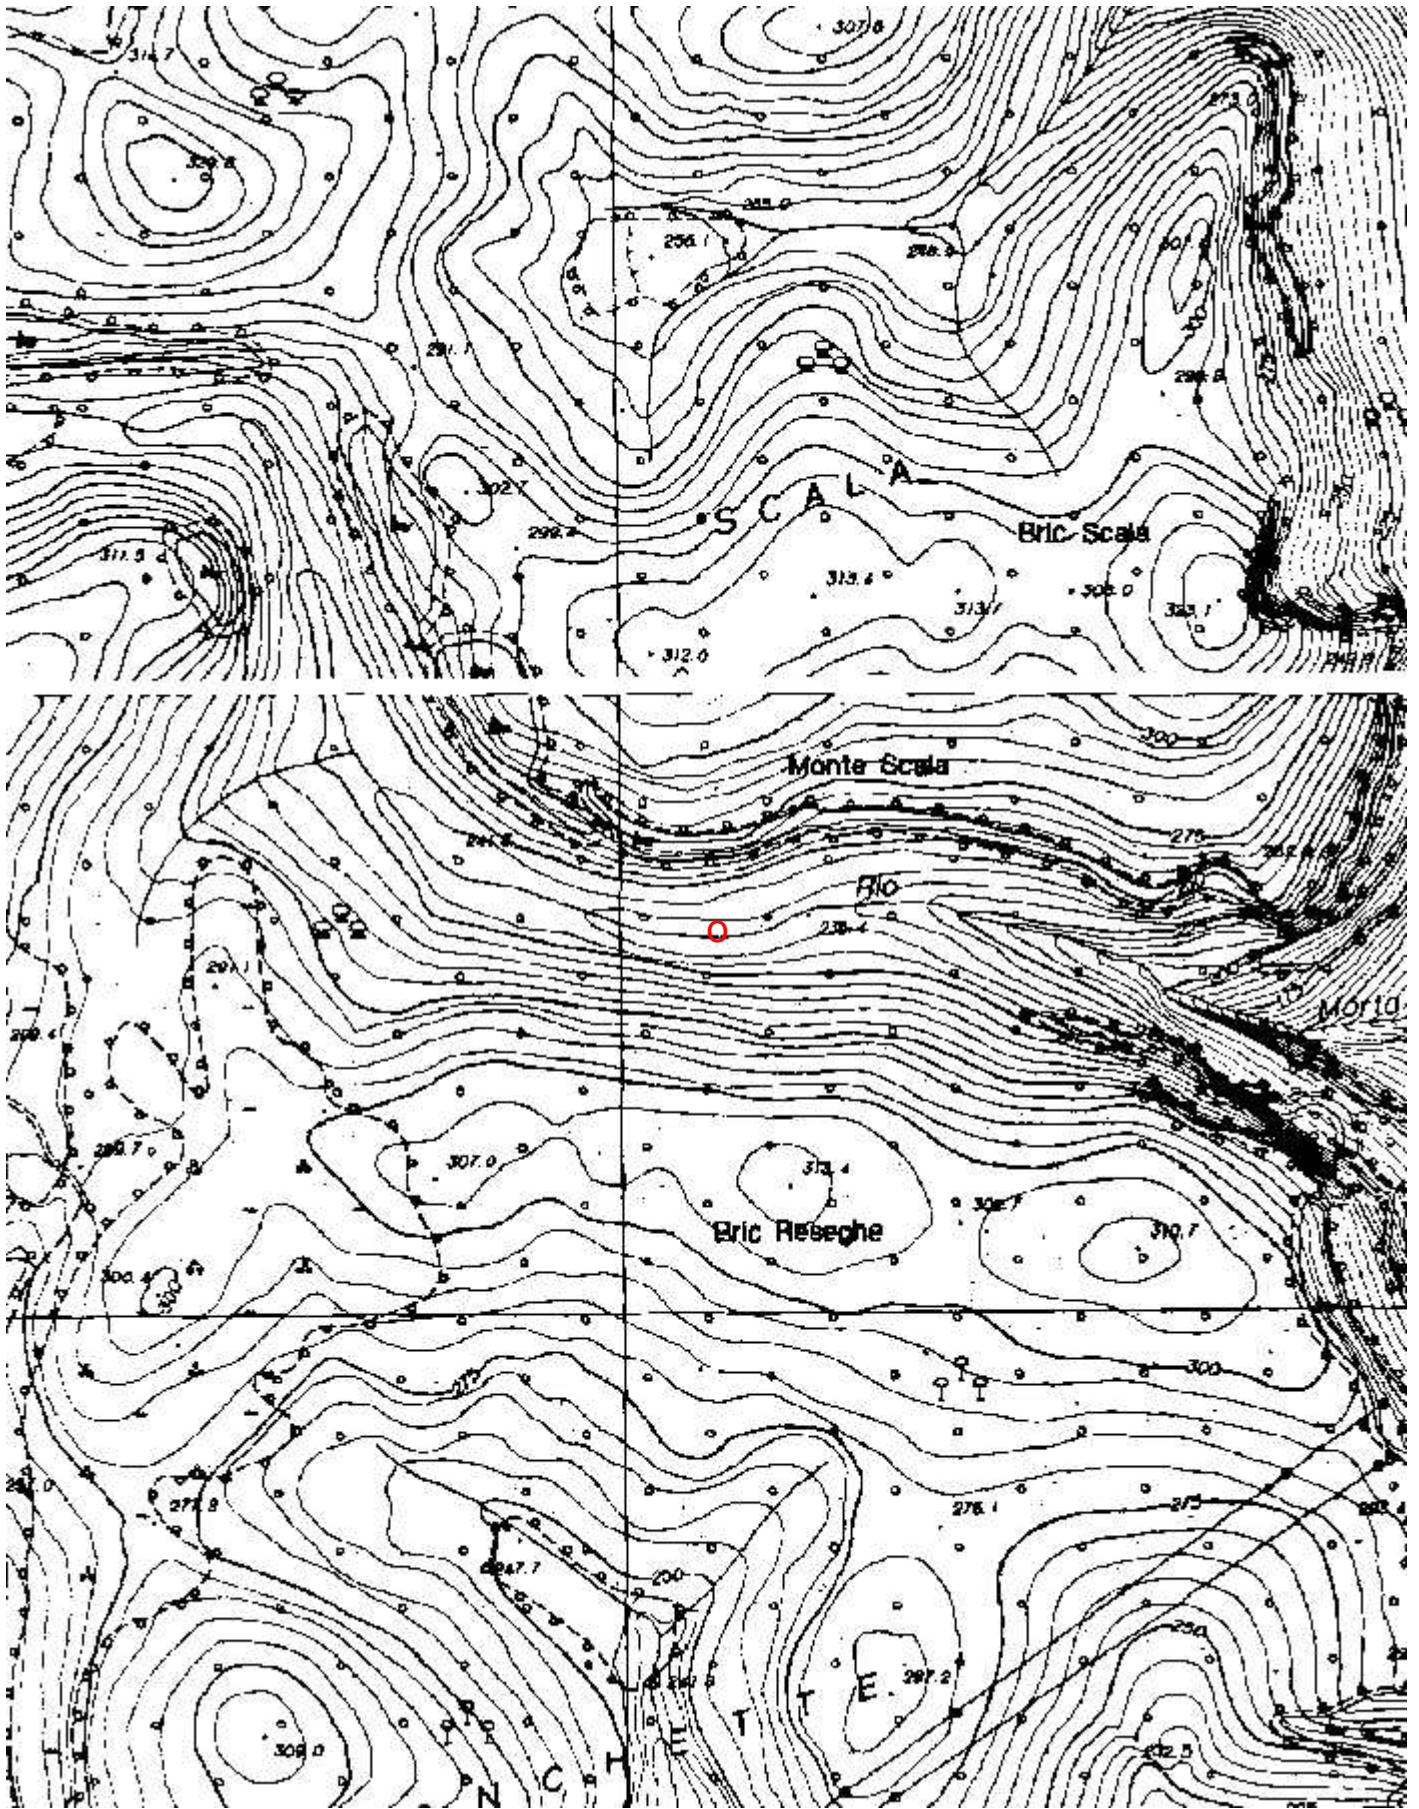

Cartografia:

Coordinate convertte:

Geografiche WGS84: 8.34886 E 44.19783 N

Chilometriche WGS84: 447969 E 4894052 N 32T