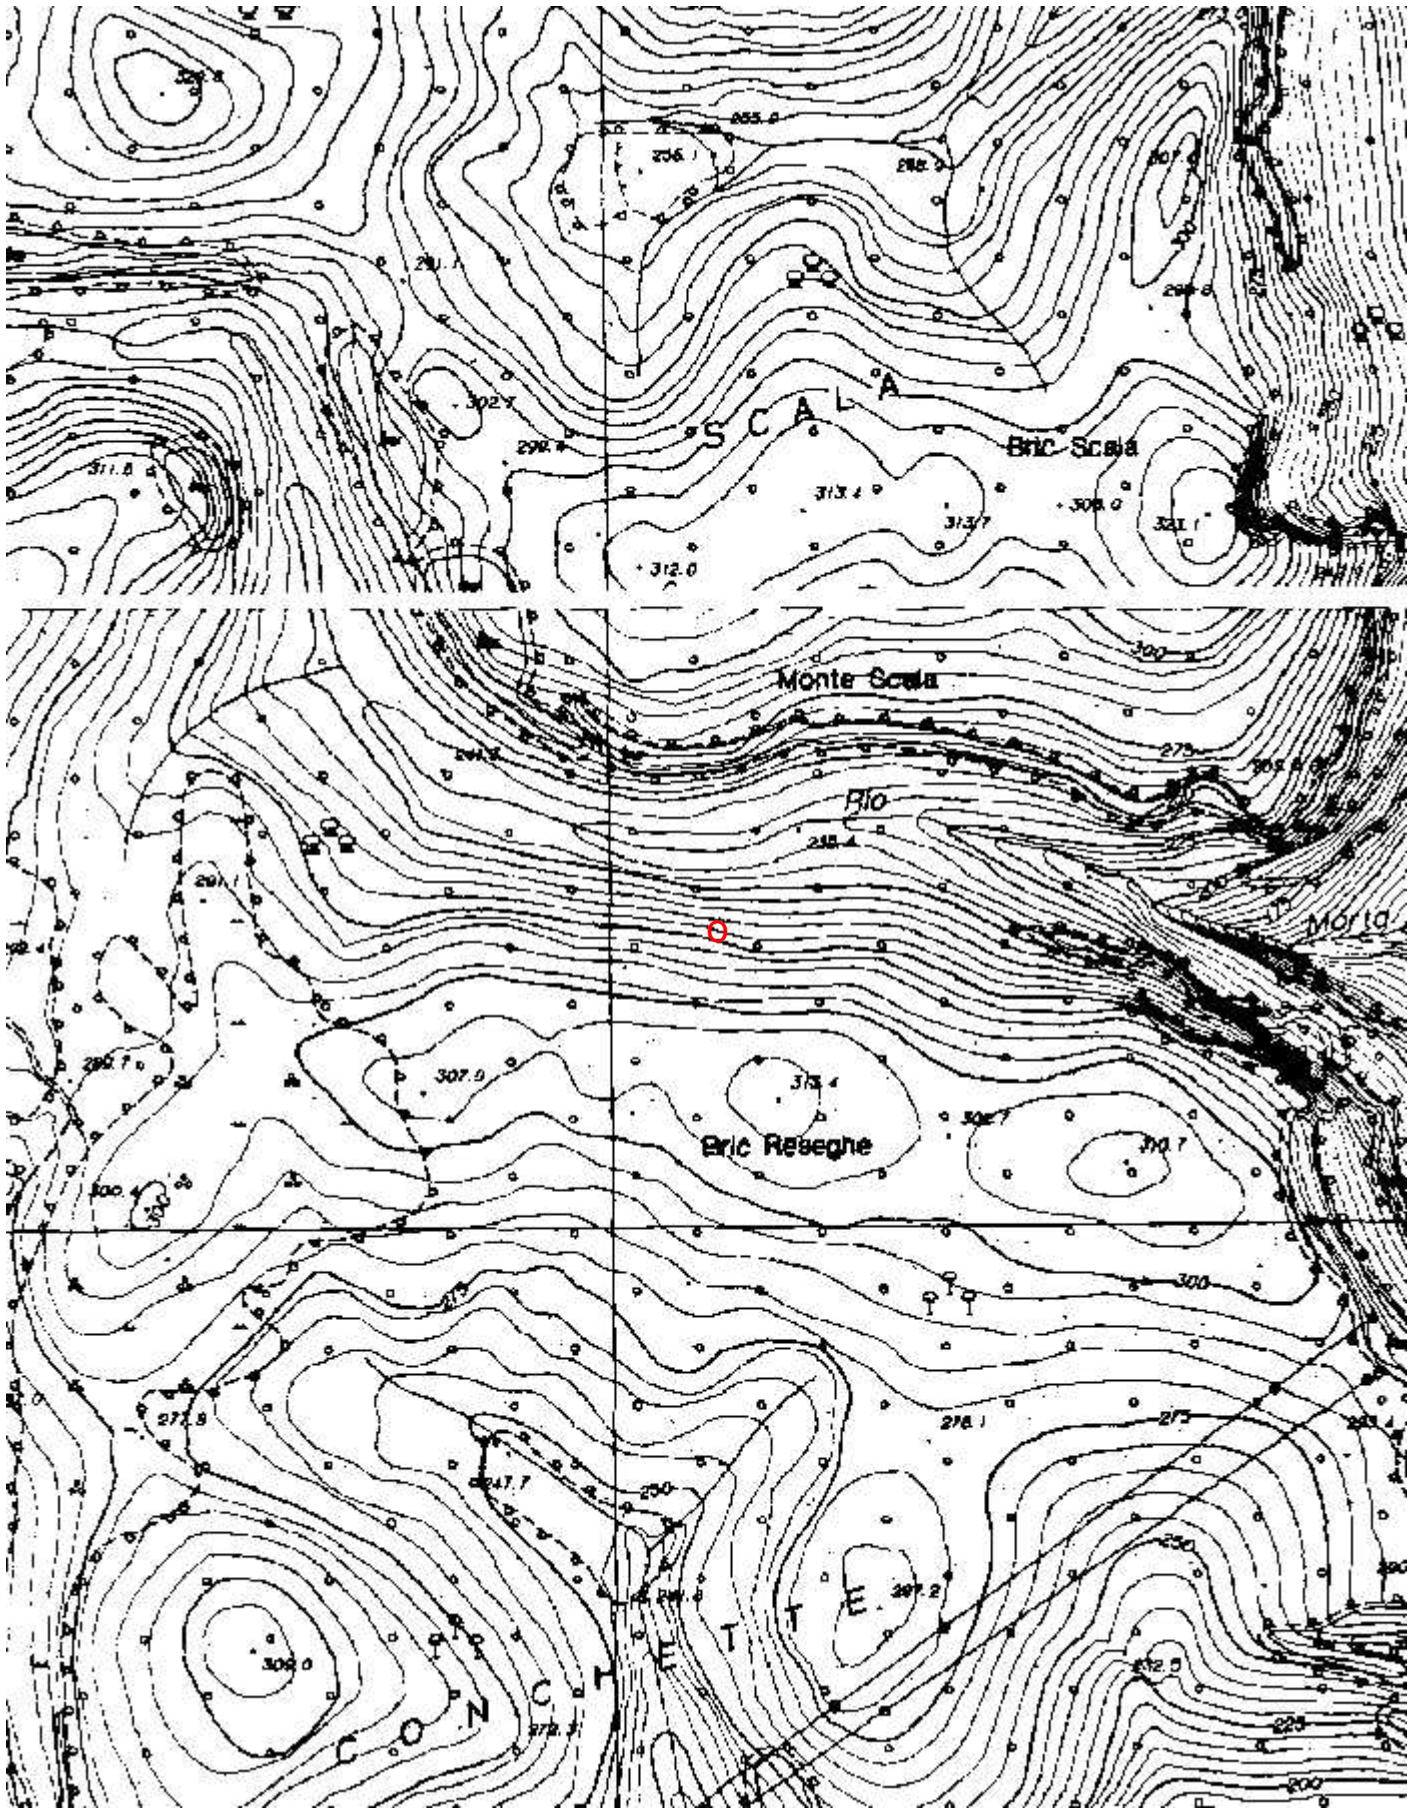

Cartografia:

Coordinate convertite:

Geografiche WGS84:

Chilometriche WGS84:

8.34894 E 44.19735 N

447975 E 4893999 N 32T