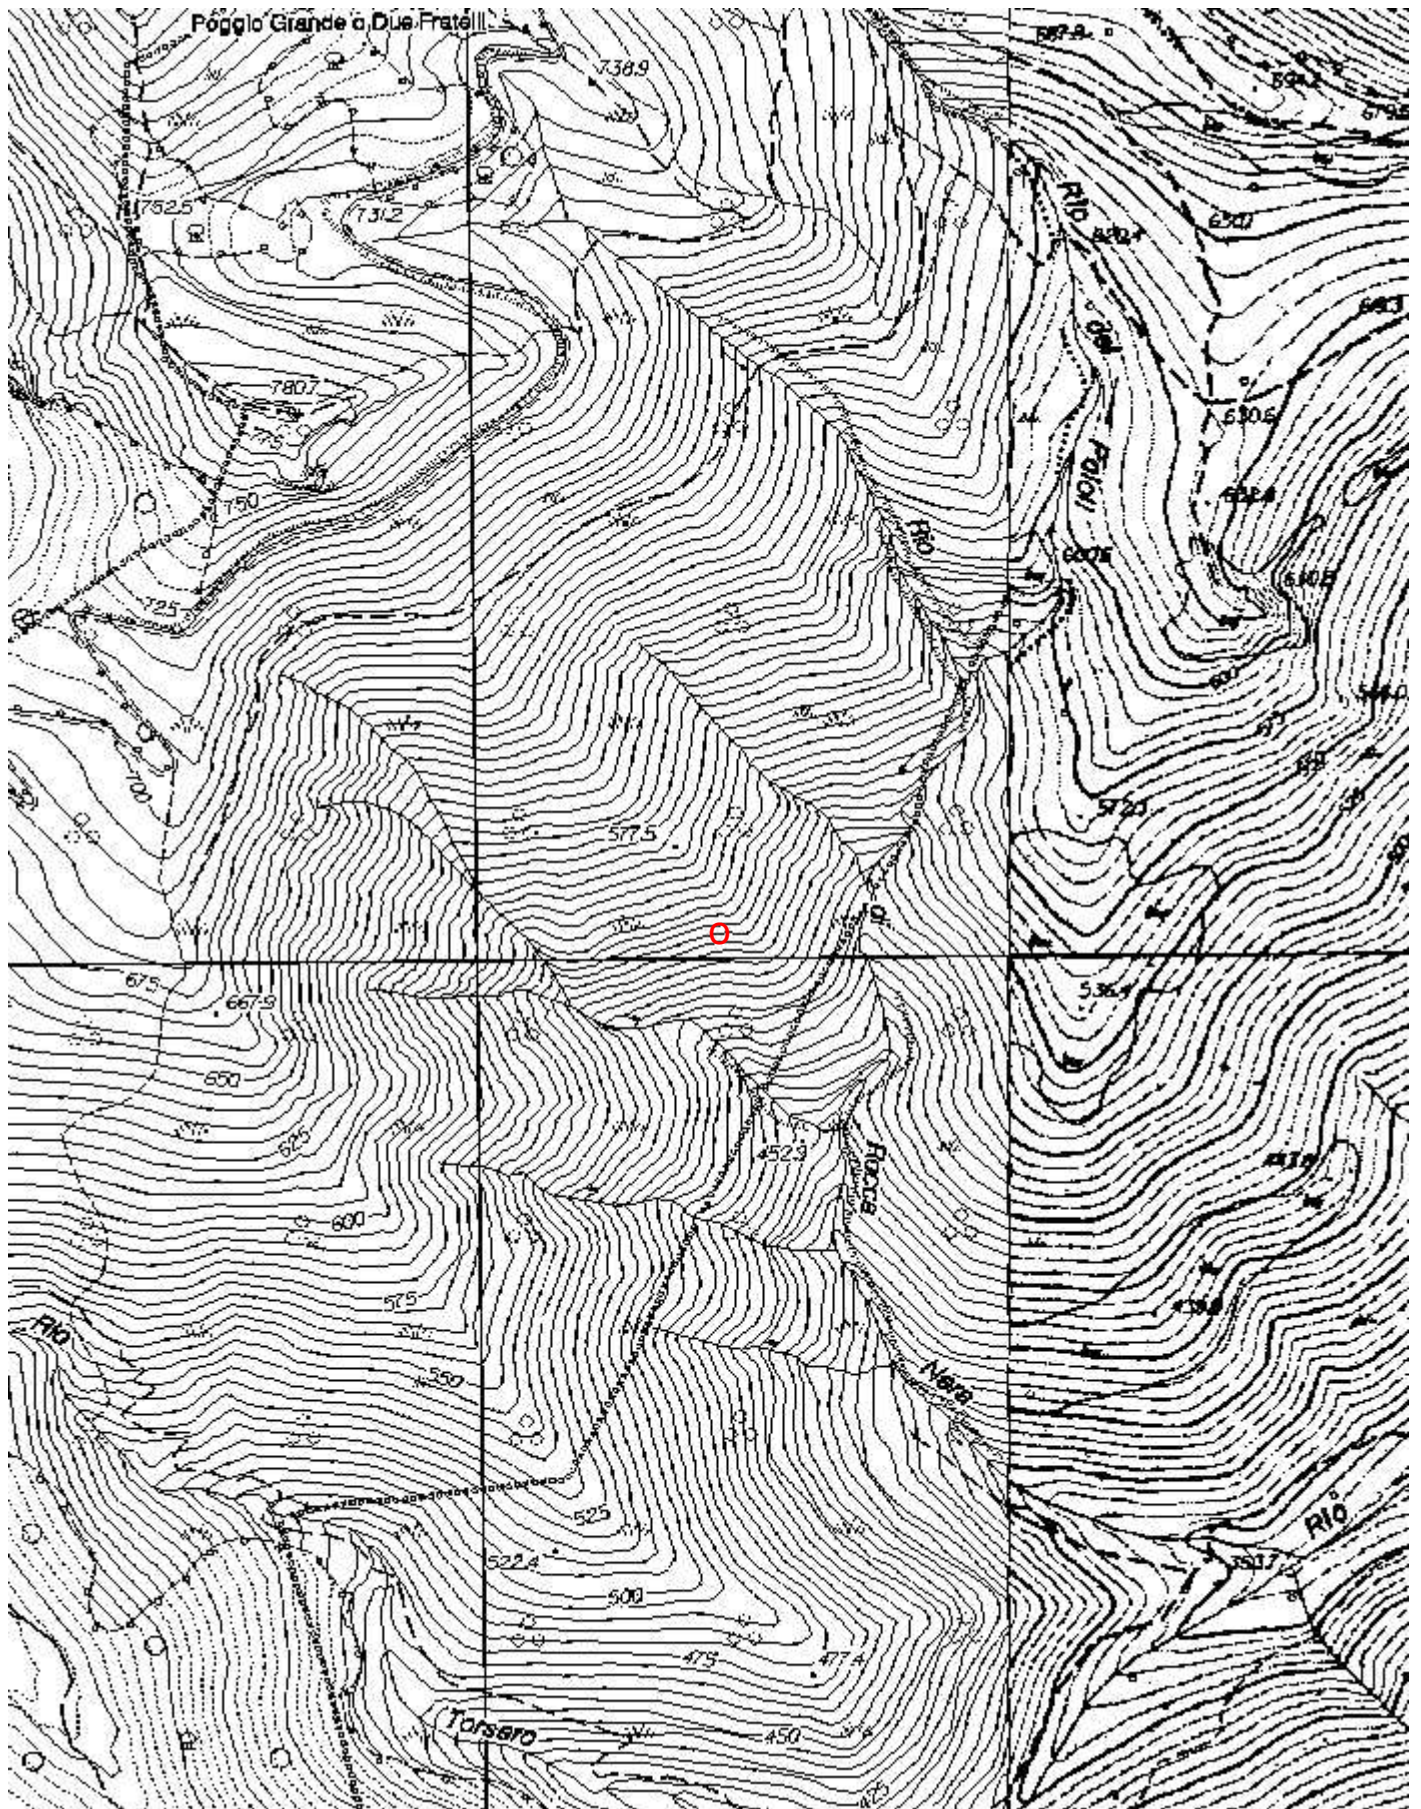

Cartografia:

Coordinate convertite:

Geografiche WGS84: 8.1635 E 44.10462 N

Chilometriche WGS84: 433052 E 4883833 N 32T