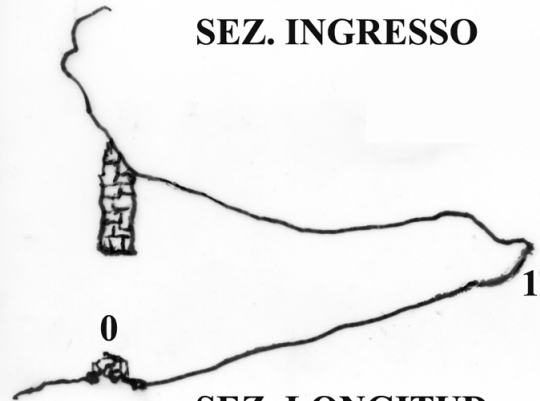

SEZ. LONGITUD.