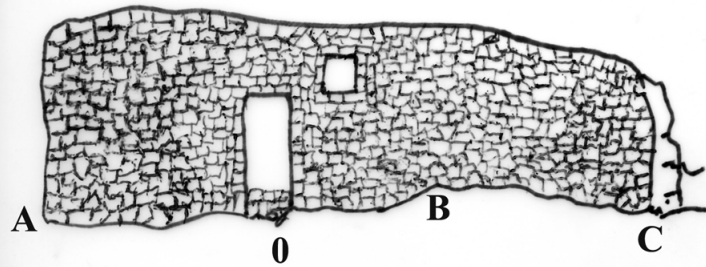

SEZ. INGRESSO