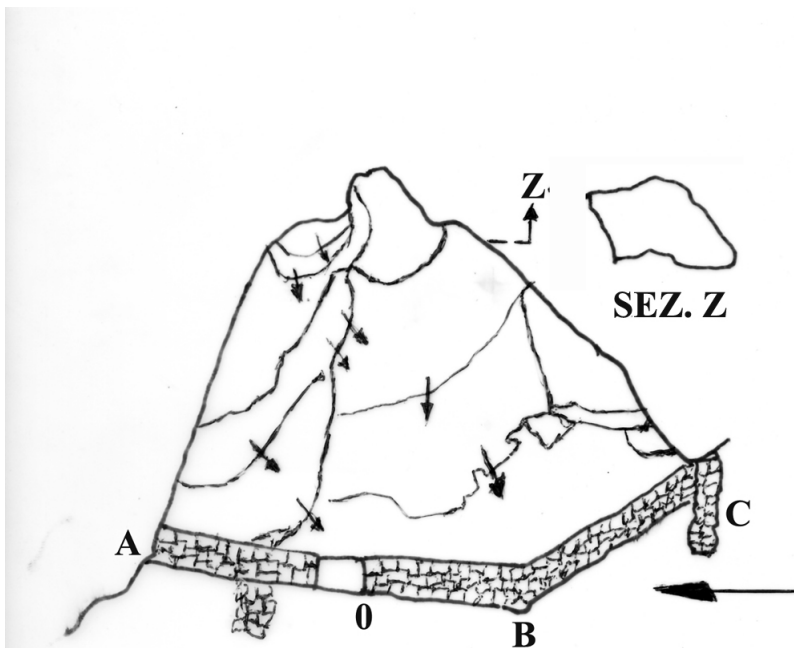

Dislivello negativo (-)

0

Dislivello totale

1.5

Carta	Edizione	Quota alt.	Longitudine
CTR 1:10000 UTM	0	130	431060
Specifica		Quota cart.	Latitudine
			4882570
Valutazione dato		Quota GPS	

Note

Importato automaticamente, dato originale:
1666 Arma dei Colombi (Tana da Picciuna). Cisano sul Neva, Loc.Bruciata. VILLANOVA D'ALBENGA n° 245.3. [8° 08' 21',5;|44° 05' 33']. 431060 882570. [Q. 130 ca. D.+1,5. Ls.7; Lp.5. R.: G.C. B. (6).

Idrologia

Andamento

Percorribilità

Sequenza pozzi

Data rilevamento

Rilevatori

Gruppi

G.S.IMPERIESE CAI

Fauna

Modifiche

Cartografia:

Coordinate convertite:

Geografiche WGS84: 8.13777 E 44.09128 N

Chilometriche WGS84: 430977 E 4882373 N 32T

SEZ. Z

ARMA DEI COLOMBI