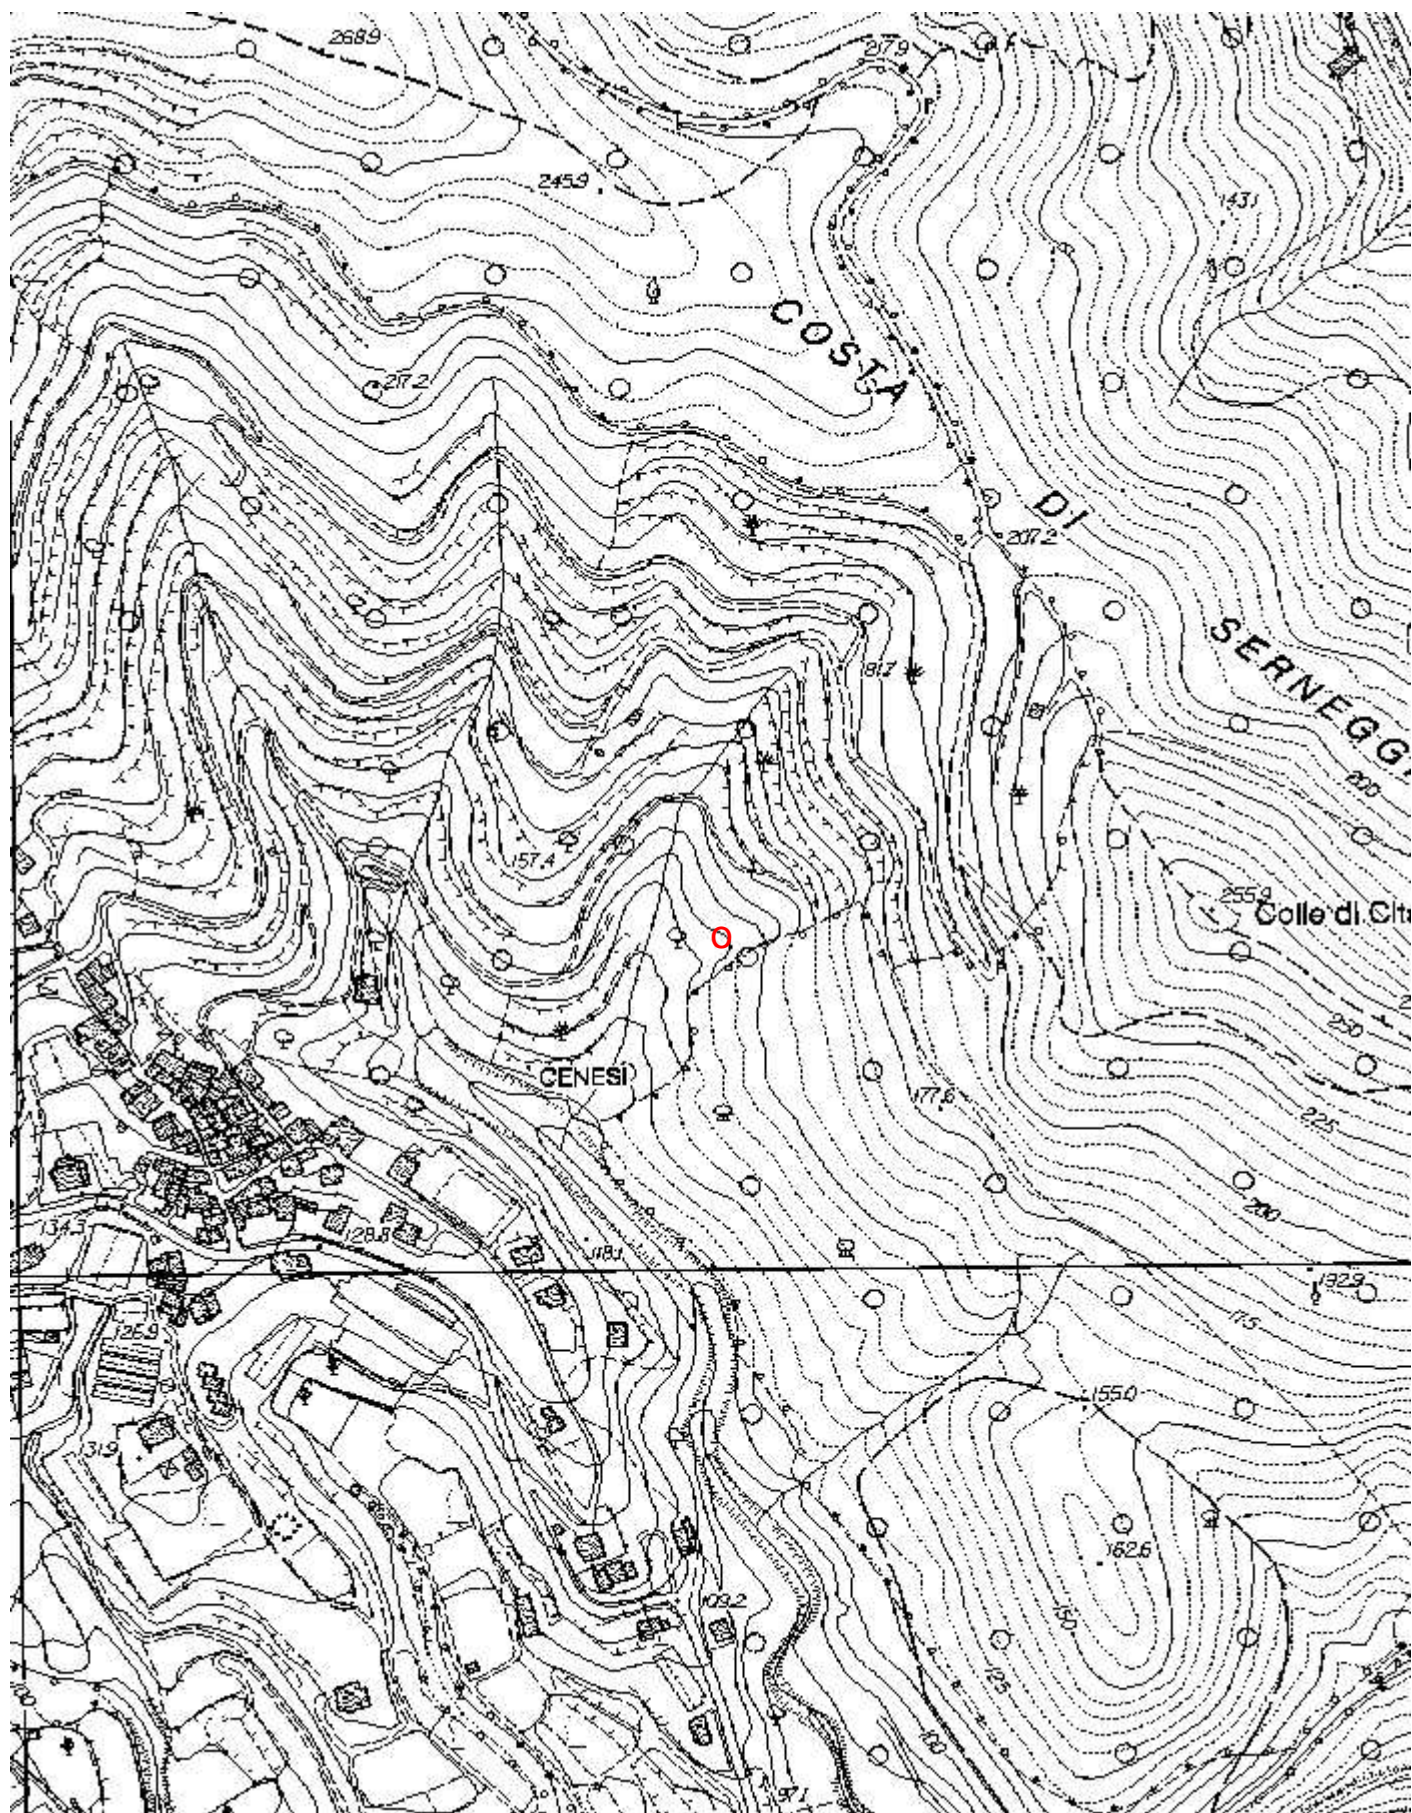

Cartografia:

Coordinate convertite:

Geografiche WGS84: 8.14219 E 44.07916 N

Chilometriche WGS84: 431317 E 4881023 N 32T