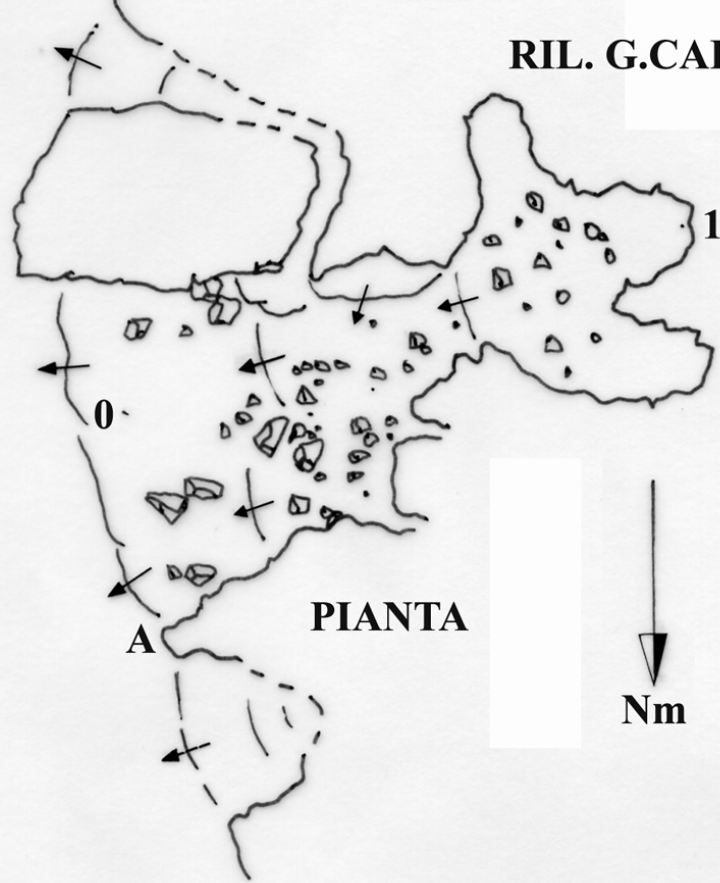

Località

Collina Bassetto

Monte

Valle

Area carsica

SV23 - MONTE ACUTO - PICARO

Terreno geologico

Età

Dislivello negativo (-)

0

Dislivello totale

1

Carta	Edizione	Quota alt.	Longitudine
CTR 1:10000 UTM	0	185	431330
Specifica		Quota cart.	Latitudine
			4881860
Valutazione dato		Quota GPS	

Note

Importato automaticamente, dato originale:
1659 Garbu a tre Bucche. Cisano sul Neva, Collina Bassetto. VILLANOVA D'ALBENGA 245.3. |8° 08' 33';|44° 05' 10'|. 431330 881860. |Q. 185 ca. D.+1. Svs.11; Svp.11. Ls.7; Lp.7: R.:G.C.-G.R. B. (6).

Idrologia

Andamento

Percorribilità

Sequenza pozzi

Data rilevamento

Rilevatori

Gruppi

G.S.IMPERIESE CAI

Fauna

Modifiche

SEZ. INGR.

GARBU A TRE BUCCHE

(CISANO S.N., SV)

RIL. G.CALANDRI-G.S.I.- A.REVETRIA-S.C.P.-4.3.2001

PIANTA

SEZ. LONGITUDINALE