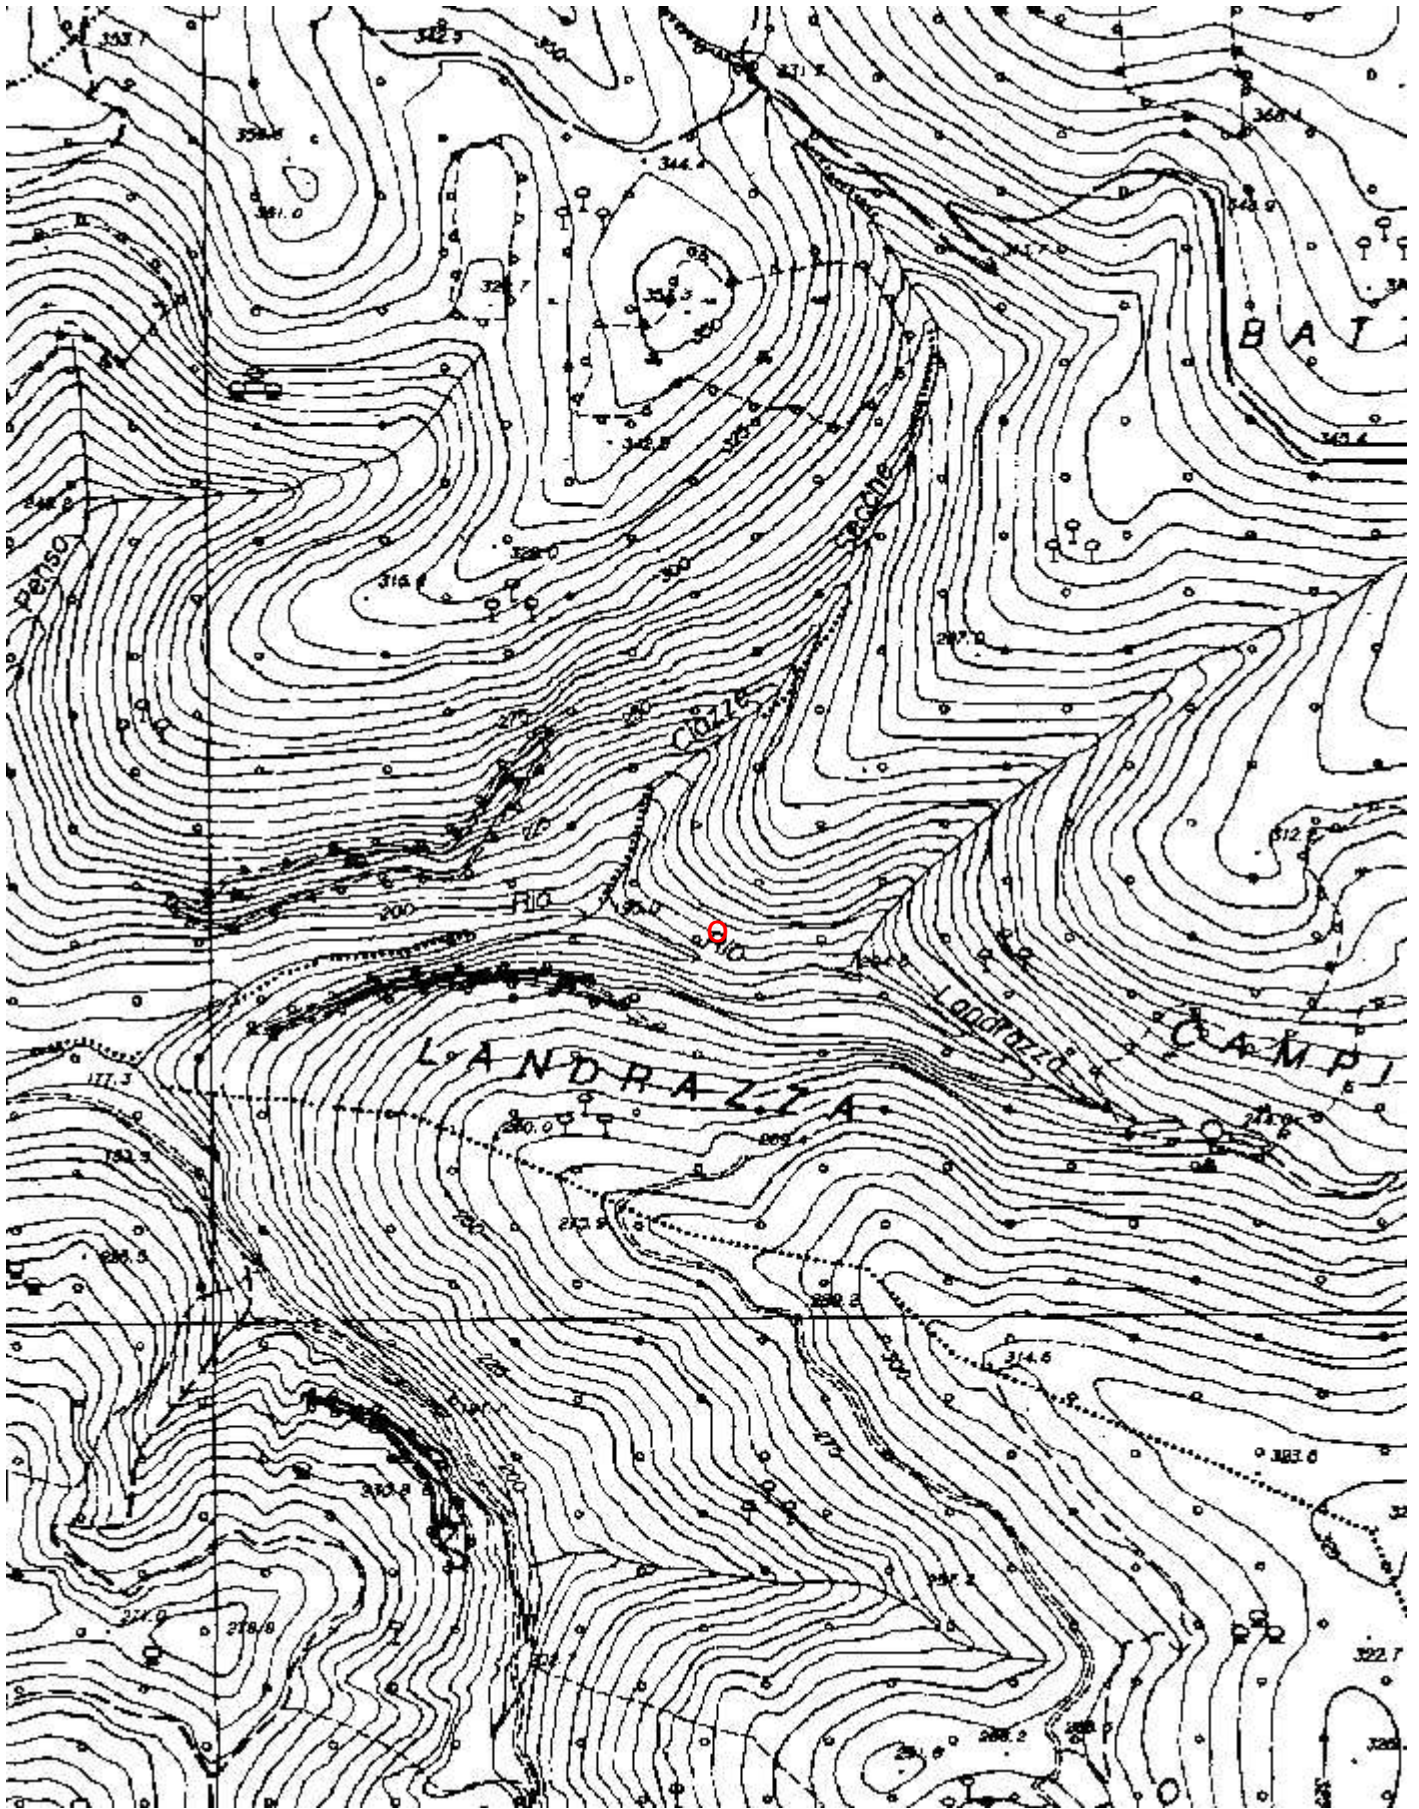

Cartografia:

Coordinate convertite:

Geografiche WGS84: 8.3767 E 44.20701 N

Chilometriche WGS84: 450202 E 4895054 N 32T