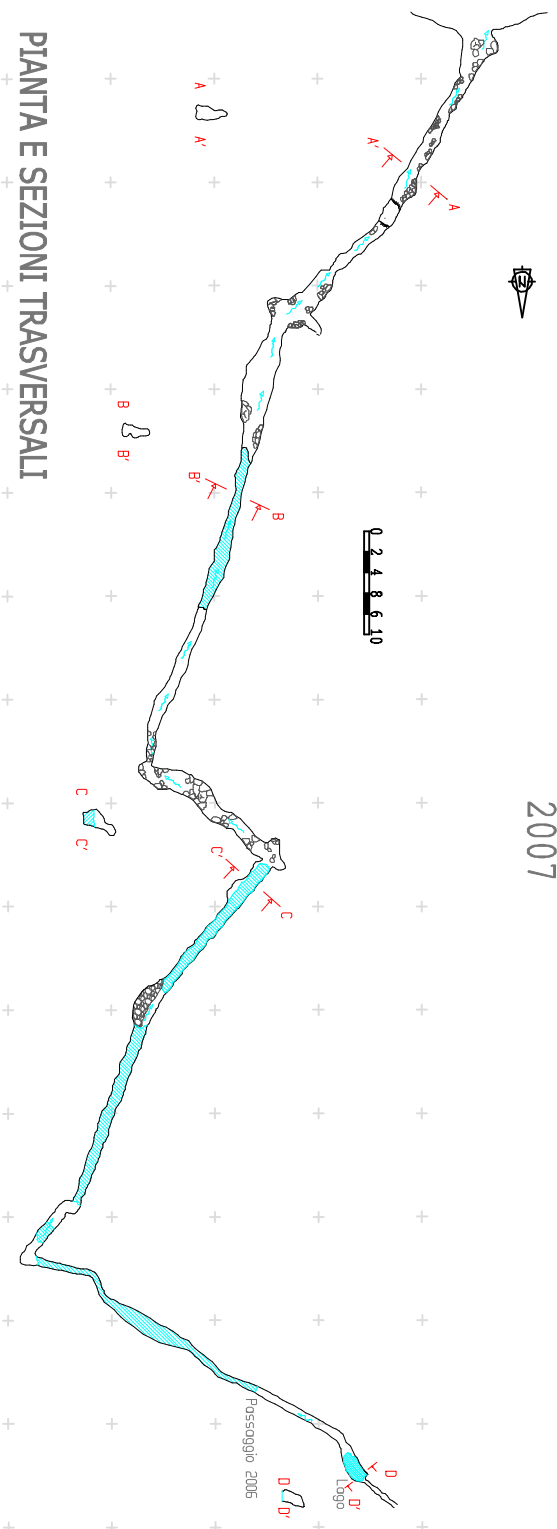

SEZIONE LONGITUDINALE

Associazione Speleologica Genovese "SAN GIORGIO"

&  
Speleo Club G. Ribaldone

**TANA DA DRAGUNEA LI 6**

disegno: M. Jesu, A. Vernassa  
2007

PIANTA E SEZIONI TRASVERSALI